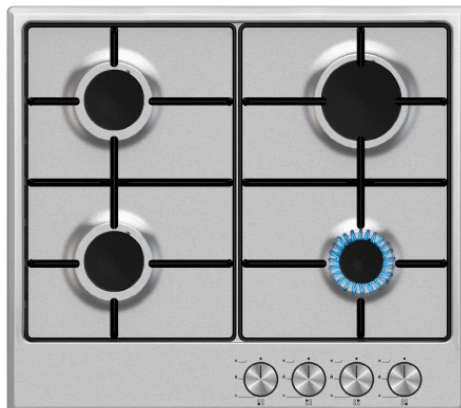

VG 6020 H

1. Независимая газовая варочная поверхность 60 см.
   - Кол-во конфорок – 4
   - 1 х конфорка повышенной мощности 3000 Вт.
   - 2 х стандартные конфорки 1750 Вт.
   - 1 х экономичная конфорка 1000 Вт.
   - Автоматический розжиг
   - Газ контроль
   - Передняя панель управления
2. Комплектация: эмалированные решётки, жиклёры для баллонного газа
3. Цвет – нержавеющая сталь

УПАКОВКА: ПЕНОПЛАСТ+полиэтилен