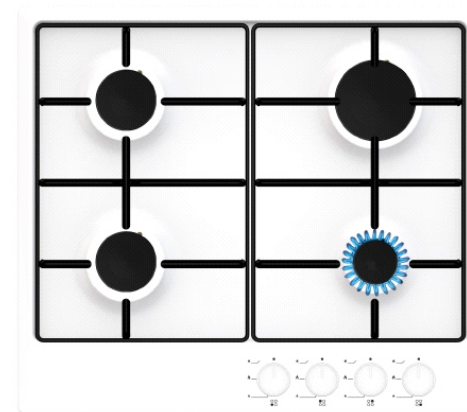

VG 6020 W

1. Независимая газовая варочная поверхность 60 см.
   - Кол-во конфорок – 4
   - 1 х конфорка повышенной мощности 3000 Вт.
   - 2 х стандартные конфорки 1750 Вт.
   - 1 х экономичная конфорка 1000 Вт.
   - Автоматический розжиг
   - Газ контроль
   - Передняя панель управления
   - Комплектация: эмалированные решётки, жиклёры для баллонного газа
   - Цвет – белый
2. УПАКОВКА: ПЕНОПЛАСТ+полиэтилен