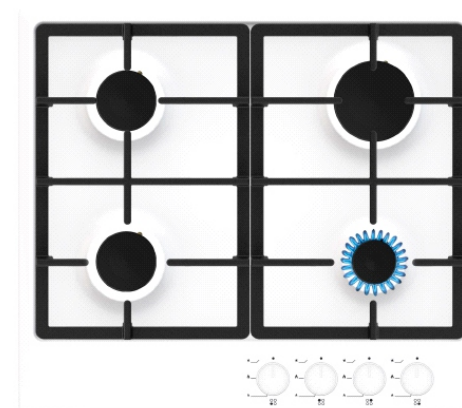

VG 6021 W

1. Независимая газовая варочная поверхность 60 см.
   - Кол-во конфорок – 4
   - 1 х конфорка повышенной мощности 3000 Вт.
   - 2 х стандартные конфорки 1750 Вт.
   - 1 х экономичная конфорка 1000 Вт.
   - Автоматический розжиг
   - Газ контроль
   - Передняя панель управления
2. Комплектация: чугунные решётки, жиклёры для баллонного газа
3. Цвет – белый

УПАКОВКА: ПЕНОПЛАСТ+полиэтилен