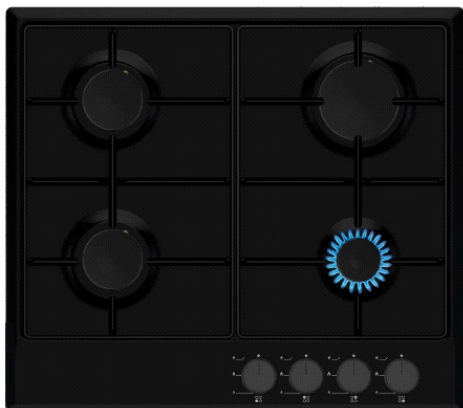

УПАКОВКА: ПЕНОПЛАСТ+КОРОБКА

VE 6400 B

- Независимая стеклокерамическая варочная поверхность 60 см.
- Кол-во конфорок – 4 Hi-Light (2xØ140мм 1200Вт. + 2xØ180мм. 1800Вт.)
- Фронтальное сенсорное управление
- 9 уровней мощности
- Индикация включения, индикаторы остаточного тепла
- Система автоотключения
- Цвет – чёрное стекло

УПАКОВКА: ПЕНОПЛАСТ+КОРОБКА

VE 6401 B

- Независимая стеклокерамическая варочная поверхность 60 см.
- Кол-во конфорок – 4 Hi-Light (2xØ140мм 1200Вт. + 2xØ180мм. 1800Вт.)
- Фронтальное сенсорное управление
- 9 уровней мощности
- Индикация включения, индикаторы остаточного тепла
- Система автоотключения
- Цвет – чёрное стекло
- Кант из нержавеющей стали

УПАКОВКА: ПЕНОПЛАСТ+КОРОБКА

VG 6020 W

- Независимая газовая варочная поверхность 60 см.
 - Кол-во конфорок – 4
 - 1 х конфорка повышенной мощности 3000 Вт.
 - 2 х стандартные конфорки 1750 Вт.
 - 1 х экономичная конфорка 1000 Вт.
 - Автоматический розжиг
 - Газ контроль
 - Передняя панель управления
 - Комплектация: эмалированные решётки, жиклёры для баллонного газа
 - Цвет – белый
- УПАКОВКА: ПЕНОПЛАСТ+полиэтилен