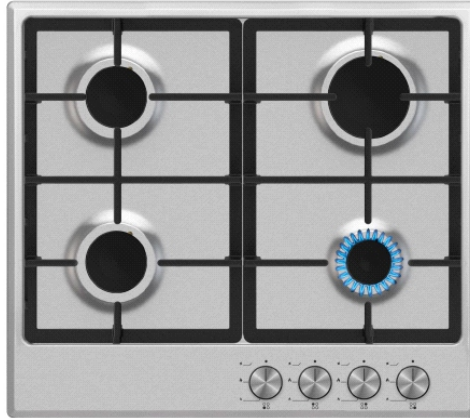

УПАКОВКА: ПЕНОПЛАСТ+полиэтилен

VG 6021 W

- Независимая газовая варочная поверхность 60 см.
 - Кол-во конфорок – 4
 - 1 х конфорка повышенной мощности 3000 Вт.
 - 2 х стандартные конфорки 1750 Вт.
 - 1 х экономичная конфорка 1000 Вт.
 - Автоматический розжиг
 - Газ контроль
 - Передняя панель управления
- Комплектация: чугунные решётки, жиклёры для баллонного газа
- Цвет – белый

УПАКОВКА: ПЕНОПЛАСТ+полиэтилен

VG 6021 B

- Независимая газовая варочная поверхность 60 см.
- Кол-во конфорок – 4
- 1 х конфорка повышенной мощности 3000 Вт.
- 2 х стандартные конфорки 1750 Вт.
- 1 х экономичная конфорка 1000 Вт.
- Автоматический розжиг
- Газ контроль
- Передняя панель управления
- Комплектация: чугунные решётки, жиклёры для баллонного газа
- Цвет – черный

УПАКОВКА: ПЕНОПЛАСТ+полиэтилен

VG 6020 H

- Независимая газовая варочная поверхность 60 см.
- Кол-во конфорок – 4
- 1 х конфорка повышенной мощности 3000 Вт.
- 2 х стандартные конфорки 1750 Вт.
- 1 х экономичная конфорка 1000 Вт.
- Автоматический розжиг
- Газ контроль
- Передняя панель управления
- Комплектация: чугунные решётки, жиклёры для баллонного газа
- Цвет – нержавеющая сталь