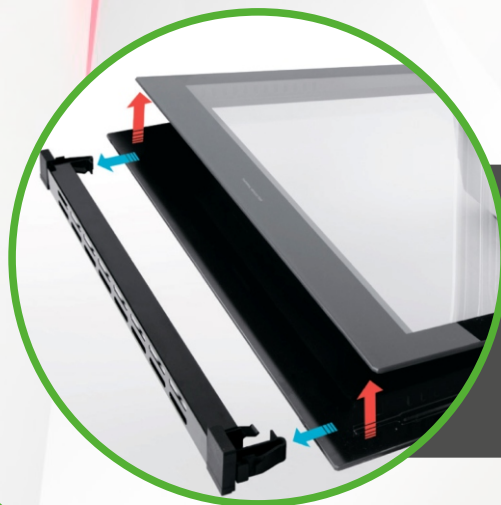

Духовые шкафы Ni

Двойное остекление двери

Легкость, с которой снимается внутреннее стекло, позволит быстро его очистить и установить обратно на место.