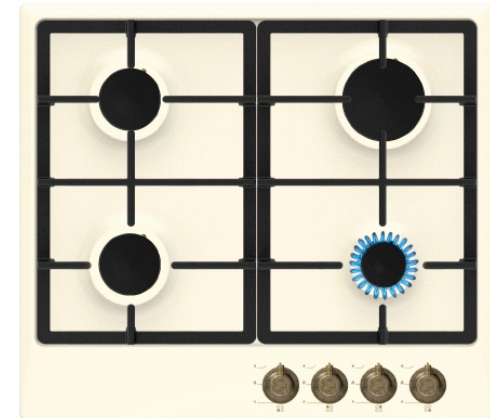

VG 6021 R

- Независимая газовая варочная поверхность 60 см.
- Кол-во конфорок – 4
- 1 х конфорка повышенной мощности 3000 Вт.
- 2 х стандартные конфорки 1750 Вт.
- 1 х экономичная конфорка 1000 Вт.
- Автоматический розжиг
- Газ контроль
- Передняя панель управления
- Комплектация:чугунные решетки, жиклёры для баллонного газа
- Цвет – бежевый

УПАКОВКА: ПЕНОПЛАСТ+полиэтилен