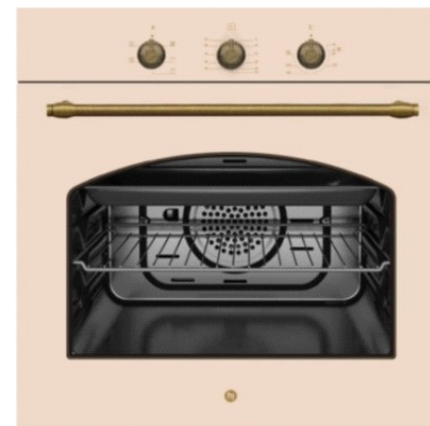

DE 6540 B

ВСТРАИВАЕМАЯ ЭЛЕКТРИЧЕСКАЯ ДУХОВКА

- Класс энергоэффективности А
- Объем камеры духовки: 56л.
- Многофункциональная духовка
- Количество режимов работы: 5 (нижний нагрев, верхний нагрев, нижний+верхний нагрев, нижний нагрев+конвекция, нижний+верхний нагрев +конвекция)
- Электрический термостат
- Цифровой таймер, часы
- Управление: поворотные переключатели
- Очистка камеры духовки– эмаль легкой очистки черного цвета, паровая очистка
- Количество стёкол дверцы: 2
- Внутреннее съёмное стекло легкой очистки
- Фронтальное освещение духовки
- Рельефные направляющие
- Комплектация: стандартный противень с антипригарным покрытием, хромированная решётка
- Цвет прибора: чёрный
- Габаритные размеры (ВхШхГ), мм: 595x595x610

DE 6540 H

ВСТРАИВАЕМАЯ ЭЛЕКТРИЧЕСКАЯ ДУХОВКА

- Класс энергоэффективности А
- Объем камеры духовки: 56 л.
- Количество режимов работы: 5 (нижний нагрев, верхний нагрев, нижний+верхний нагрев, нижний нагрев+конвекция, нижний+верхний нагрев +конвекция)
- Электрический термостат
- Цифровой таймер, часы
- Управление: поворотные переключатели
- Очистка камеры духовки– эмаль легкой очистки черного цвета, паровая очистка
- Количество стёкол дверцы: 2
- Внутреннее съёмное стекло легкой очистки
- Фронтальное освещение духовки
- Рельефные направляющие
- Комплектация: стандартный противень с антипригарным покрытием, хромированная решётка
- Материал панели управления: нержавеющая сталь
- Габаритные размеры (ВхШхГ), мм: 595x595x610