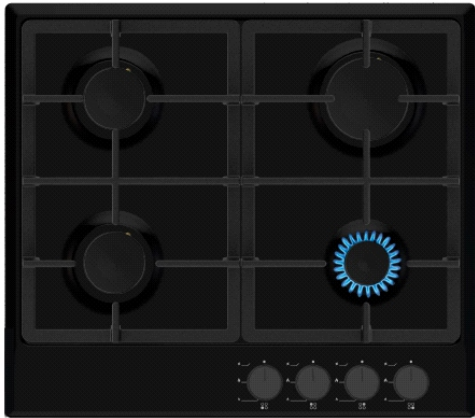

УПАКОВКА: ПЕНОПЛАСТ+полиэтилен

VG 6020 H

- Независимая газовая варочная поверхность 60 см.
 - Кол-во конфорок – 4
 - 1 х конфорка повышенной мощности 3000 Вт.
 - 2 х стандартные конфорки 1750 Вт.
 - 1 х экономичная конфорка 1000 Вт.
 - Автоматический розжиг
 - Газ контроль
 - Передняя панель управления
- Комплектация: эмалированные решётки, жиклёры для баллонного газа
- Цвет – нержавеющая сталь

УПАКОВКА: ПЕНОПЛАСТ+полиэтилен

VG 6021 W

- Независимая газовая варочная поверхность 60 см.
 - Кол-во конфорок – 4
 - 1 х конфорка повышенной мощности 3000 Вт.
 - 2 х стандартные конфорки 1750 Вт.
 - 1 х экономичная конфорка 1000 Вт.
 - Автоматический розжиг
 - Газ контроль
 - Передняя панель управления
- Комплектация: чугунные решётки, жиклёры для баллонного газа
- Цвет – белый

УПАКОВКА: ПЕНОПЛАСТ+полиэтилен

VG 6021 B

- Независимая газовая варочная поверхность 60 см.
- Кол-во конфорок – 4
- 1 х конфорка повышенной мощности 3000 Вт.
- 2 х стандартные конфорки 1750 Вт.
- 1 х экономичная конфорка 1000 Вт.
- Автоматический розжиг
- Газ контроль
- Передняя панель управления
- Комплектация: чугунные решётки, жиклёры для баллонного газа
- Цвет – черный