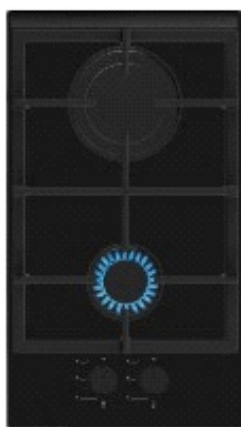

УПАКОВКА: ПЕНОПЛАСТ+КОРОБКА

VG 3720 S

- Независимая газовая варочная поверхность 30 см.
- Тип – газ на стекле
- Кол-во конфорок – 2
- 1 х конфорка повышенной мощности 3000 Вт.
- 1 х экономичная конфорка 1000 Вт.
- Автоматический розжиг
- Газ контроль
- Фронтальная панель управления
- Комплектация: эмалированные решётки, жиклёры для баллонного газа
- Цвет – черный

УПАКОВКА: ПЕНОПЛАСТ+КОРОБКА

VG 3721 S

- Независимая газовая варочная поверхность 30 см.
- Тип газ на стекле
- Кол-во конфорок – 2
- 1 х большая конфорка 3000 Вт.
- 1 х стандартная конфорка 1750 Вт.
- Газ контроль
- Автоматический розжиг
- Фронтальная панель управления
- Комплектация: цельная чугунная решётка, жиклёры для баллонного газа
- Цвет - черное стекло