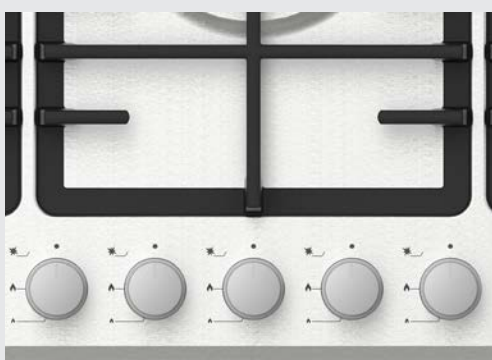

Спокойствие и надежность

Газ контроль защищает Ваш дом от утечки газа. Если пламя конфорки погасло, система безопасности варочной поверхности, автоматически отключает подачу газа.