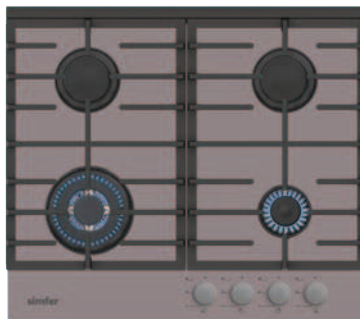

H30D12B011

Основные характеристики

- Независимая стеклокерамическая варочная поверхность 30 см.
- Кол-во конфорок – 2 Hi-Light:
- 1 x Ø140мм - 1.2 кВт.
- 1 x Ø180/120мм - 1.7/0.7 кВт.
- Фронтальное сенсорное управление
- индикатор остаточного тепла
- Функция автоматического отключения
- Цвет: чёрное стекло

Линия Цветное Стекло

H60L41J512

Основные характеристики

- Независимая газовая варочная поверхность 60 см.
- Тип газ на стекле
- Кол-во конфорок – 4.
- 1 х конфорка с двойной короной: 2.5 кВт.
- 2 х средняя конфорка: 1.75 кВт.
- 1 х маленькая конфорка: 1 кВт.
- Чугунная решетка
- Жиклёры для баллонного газа
- Автоматический розжиг
- Газ контроль
- Фронтальная панель управления
- Цвет: бежевое стекло

Чугунные решётки

WOK конфорка

Газ контроль

Электроподжиг

H60L41K512

Основные характеристики

- Независимая газовая варочная поверхность 60 см.
- Тип газ на стекле
- Кол-во конфорок – 4.
- 1 х конфорка с двойной короной: 2.5 кВт.
- 2 х средняя конфорка: 1.75 кВт.
- 1 х маленькая конфорка: 1 кВт.
- Чугунная решетка
- Жиклёры для баллонного газа
- Автоматический розжиг
- Газ контроль
- Фронтальная панель управления
- Цвет – печочный (Sandy Beige)