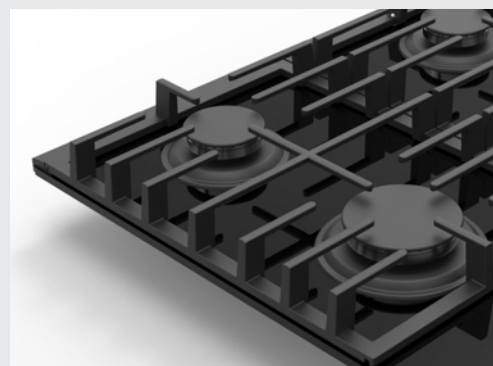

Чугунные решётки

Чугун это прочный, надежный материал, который придает варочной поверхности солидный вид. Чугунные решетки обеспечат Вам удобство, устойчивость и безопасность использования.

Необычная форма чугунных решеток привнесёт яркий дух современности в дизайн классической варочной поверхности.