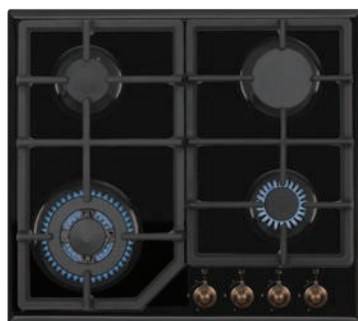

H60M41L512

H60M41L412 (без газ контроля)

Основные характеристики

- Независимая газовая варочная поверхность 60 см.
- Кол-во конфорок – 4.
- 1 х конфорка с тройной короной: 3.6 кВт.
- 1 х большая конфорка: 3 кВт
- 1 х средняя конфорка: 1.75 кВт.
- 1 х маленькая конфорка: 1 кВт.
- Автоматический розжиг
- Газ контроль для
- Фронтальная панель управления
- Чугунная решетка
- Жиклёры для балонного газа
- Цвет – рустик антрацит

Чугунные решетки

WOK конфорка

Газ контроль

Электророзжиг