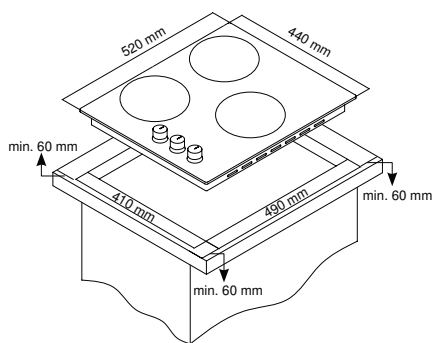

Схема встраивания варочных поверхностей серии Домино (30 см.)

Схема встраивания варочных поверхностей на 45 см.

Схема встраивания варочных поверхностей на 60 см.

Схема встраивания варочных поверхностей на 70 см.