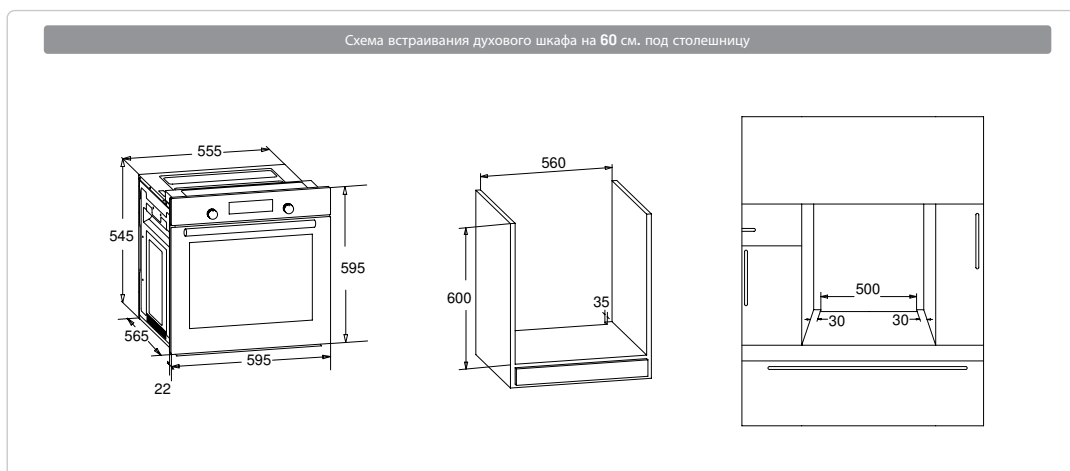

Схема встраивания варочных поверхностей серии Домино (30 см.)

Схема встраивания варочных поверхностей на 45 см.

Схема встраивания варочных поверхностей на 60 см.

Схема встраивания варочных поверхностей на 70 см.