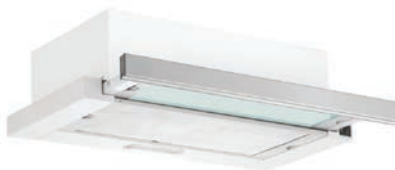

8502W

Основные характеристики

- 60 см.
- Возможность использования обоих режимов: отвода и рециркуляции
- Производительность 460 м³/ч (2 мотора 2*90 Вт.)
- Кол-во скоростей – 3
- Кнопочное управление
- 2 алюминиевых жировых фильтра
- Подсветка - 2 галогенные лампы (2x28 Вт.)
- Цвет – белый

Опционально

- Угольный фильтр