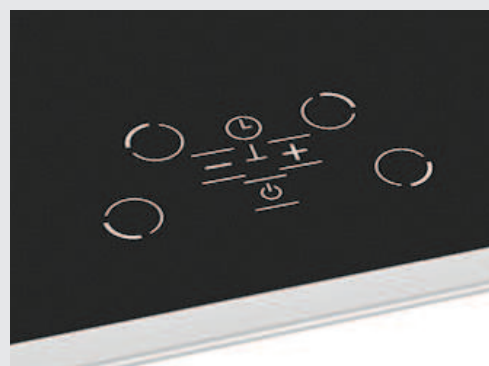

Удобство автоматического розжига

Система автоматического розжига обеспечивает удобство и безопасность использования - один поворот регулятора конфорки и пламя зажжется автоматически.

Лёгкость очистки

Варочные поверхности из стекла сочетают в себе эстетику и практичность, ведь чистить стекло очень легко.

Комфорт двойной зоны приготовления

Овальная и круглая двойная зона приготовления обеспечивает скоростной нагрев и идеально подходит для посуды с дном стандартного и большого размера.

Прочная окантовка

Фронтальный кант из нержавеющей стали идеально сочетается с техникой из нержавеющей стали и защищает корпус варки

Сенсорное управление

Сенсорное управление позволяет Вам руководить стеклокерамической варочной поверхностью легким прикосновением пальца.

Стеклокерамические варочные поверхности

H60D17B011

Основные характеристики