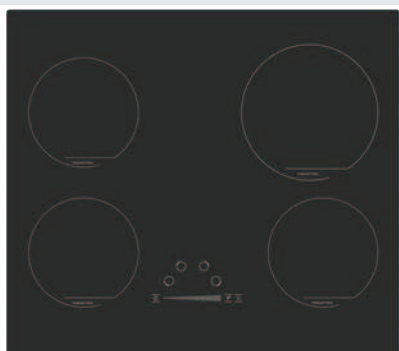

Энергоэффективность индукционных поверхностей

С индукционной поверхностью, приготовление пищи будет занимать у Вас значительно меньше времени. Благодаря тому, что нагревается непосредственно днище посуды, а не варочная поверхность, которая только затем передает свое тепло посуде, процесс готовки существенно ускоряется. Индукционная поверхность выгодна не только по причине экономии времени, его ещё одним существенным преимуществом является экономия электроэнергии.

Чугунные решётки

Чугун это прочный, надежный материал, который придает варочной поверхности солидный вид. Чугунные решетки обеспечат Вам удобство, устойчивость и безопасность использования.

Необычная форма чугунных решеток привнесёт яркий дух современности в дизайн классической варочной поверхности.