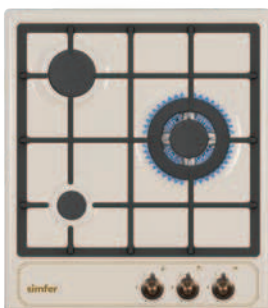

Чугунные решётки WOK конфорка Газ контроль Электроподжиг

H45V35O512

Основные характеристики

- Независимая газовая варочная поверхность 45 см.
- Кол-во конфорок – 3
- 1 х конфорка с тройной короной: 3.6 кВт.
- 1 х средняя конфорка: 1.75 кВт.
- 1 х маленькая конфорка: 1 кВт.
- Автоматический розжиг
- Газ контроль
- Фронтальная панель управления
- Чугунная решетка
- Жиклёры для баллонного газа
- Цвет – бежевый рустик