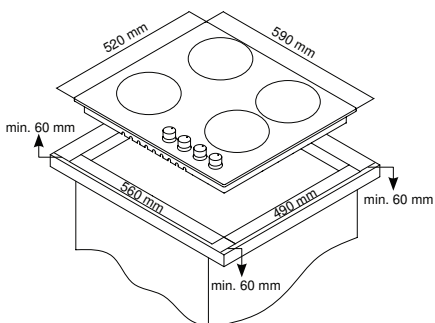

Схема встраивания варочных поверхностей серии Домино (30 см.)

Схема встраивания варочных поверхностей на 45 см.

Схема встраивания варочных поверхностей на 60 см.

Схема встраивания варочных поверхностей на 70 см.