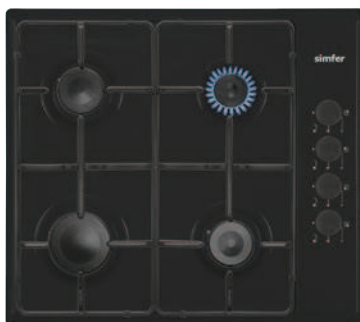

Электророзжиг

H60Q40B411

Основные характеристики

- Независимая газовая варочная поверхность 60 см.
- Кол-во конфорок – 4.
- 1 х большая конфорка: 3 кВт
- 2 х средняя конфорка: 1.75 кВт.
- 1 х маленькая конфорка: 1 кВт
- Автоматический розжиг
- Боковая панель управления
- эмалированная решётка,
- жиклёры для баллонного газа
- Цвет – чёрный

Электроподжиг