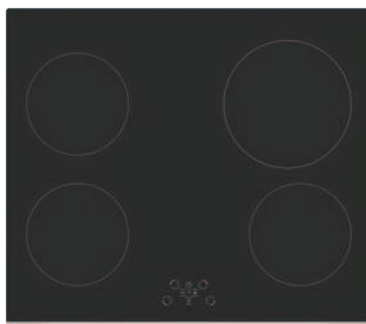

Комфорт двойной зоны приготовления

Овальная и круглая двойная зона приготовления обеспечивает скоростной нагрев и идеально подходит для посуды с дном стандартного и большого размера.

Прочная окантовка

Фронтальный кант из нержавеющей стали идеально сочетается с техникой из нержавеющей стали и защищает корпус варки

- Независимая стеклокерамическая варочная поверхность 60 см.
- Кол-во конфорок – 4 Hi-Light:
- 2 x Ø140мм - 1.2 кВт.
- 1 x Ø180/120мм - 1.7/0.7 кВт.
- 1 x Ø140/250мм - 1.8/ 1 кВт.
- Фронтальное сенсорное управление
- 9 уровней мощности
- индикатор остаточного тепла
- Функция автоматического отключения
- Цвет – чёрное стекло