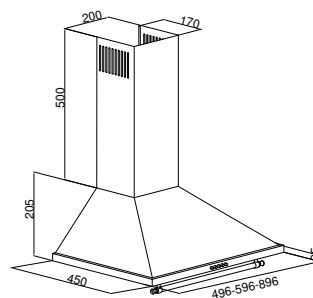

8565 SM - 8665 SM - 8567 SM - 8667 SM