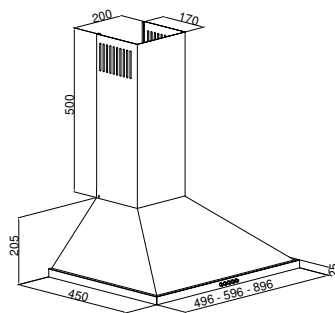

8562 SM - 8662 SM - 8564 SM