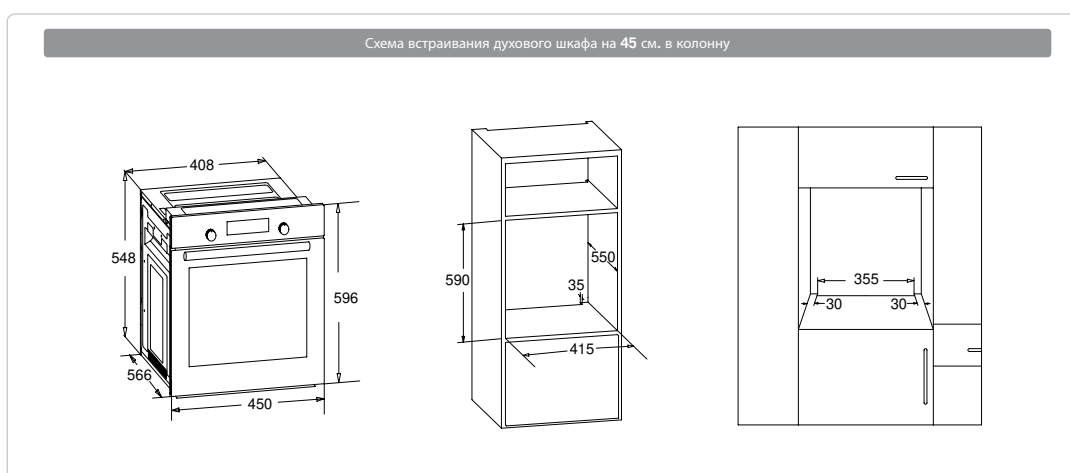

Схема встраивания варочных поверхностей серии Домино (30 см.)

Схема встраивания варочных поверхностей на 45 см.

Схема встраивания варочных поверхностей на 60 см.

Схема встраивания варочных поверхностей на 70 см.