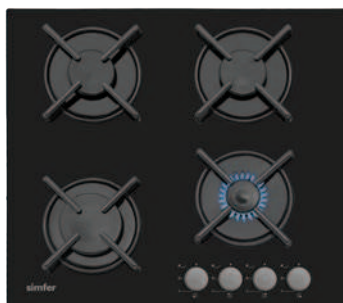

Чугунные решётки

WOK конфорка

Газ контроль

Электроподжиг

Линия Газ на Чёрном / Белом Стекле

H60N40W412

Основные характеристики

- Независимая газовая варочная поверхность 60 см.
- Тип – газ на стекле
- Кол-во конфорок – 4.
- 1 х большая конфорка: 3 кВт.
- 2 х средняя конфорка: 1.75 кВт.
- 1 х маленькая конфорка: 1 кВт.
- Автоматический розжиг
- Фронтальная панель управления
- Чугунная решетка
- Жиклёры для балонного газа
- Цвет – белое стекло

Электророзжиг

H60N40B412

Основные характеристики

- Независимая газовая варочная поверхность 60 см.
- Тип – газ на стекле
- Кол-во конфорок – 4.
- 1 х большая конфорка: 3 кВт.
- 2 х средняя конфорка: 1.75 кВт.
- 1 х маленькая конфорка: 1 кВт.
- Автоматический розжиг
- Фронтальная панель управления
- Чугунная решетка
- Жиклёры для балонного газа
- Цвет – чёрное стекло