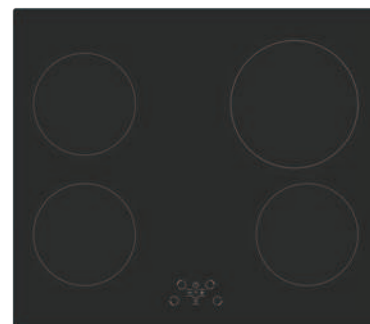

H60D14B011

Основные характеристики

- Независимая стеклокерамическая варочная поверхность 60 см.
- Кол-во конфорок – 4 Hi-Light:
- 2 x Ø140мм - 1.2 кВт.
- 2 x Ø180мм - 1.8 кВт.
- Фронтальное сенсорное управление
- 9 уровней мощности
- индикатор остаточного тепла
- Функция автоматического отключения
- Цвет – чёрное стекло