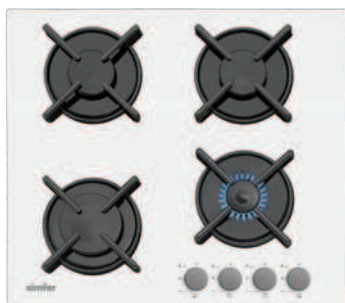

Чугунные решётки

WOK конфорка

Газ контроль

Электроподжиг

H60L41B511

Основные характеристики

- Независимая газовая варочная поверхность 60 см.
- Тип газ на стекле
- Кол-во конфорок – 4.
- 1 х конфорка с двойной короной: 2.5 кВт.
- 2 х средняя конфорка: 1.75 кВт.
- 1 х маленькая конфорка: 1 кВт.
- Чугунная решетка
- Жиклёры для балонного газа
- Автоматический розжиг
- Газ контроль
- Фронтальная панель управления
- Цвет -белое стекло

Чугунные решётки

WOK конфорка

Газ контроль

Электроподжиг

Линия Газ на Чёрном / Белом Стекле

H60N40W412

Основные характеристики

- Независимая газовая варочная поверхность 60 см.
- Тип – газ на стекле
- Кол-во конфорок – 4.
- 1 х большая конфорка: 3 кВт.
- 2 х средняя конфорка: 1.75 кВт.
- 1 х маленькая конфорка: 1 кВт.
- Автоматический розжиг
- Фронтальная панель управления
- Чугунная решетка
- Жиклёры для балонного газа
- Цвет – белое стекло

Электророзжиг

H60N40B412

Основные характеристики

- Независимая газовая варочная поверхность 60 см.
- Тип – газ на стекле
- Кол-во конфорок – 4.
- 1 х большая конфорка: 3 кВт.
- 2 х средняя конфорка: 1.75 кВт.
- 1 х маленькая конфорка: 1 кВт.
- Автоматический розжиг
- Фронтальная панель управления
- Чугунная решетка
- Жиклёры для балонного газа
- Цвет – чёрное стекло