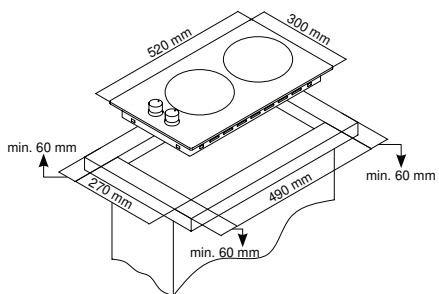

Схема встраивания варочных поверхностей серии Домино (30 см.)

Схема встраивания варочных поверхностей на 45 см.

Схема встраивания варочных поверхностей на 60 см.

Схема встраивания варочных поверхностей на 70 см.