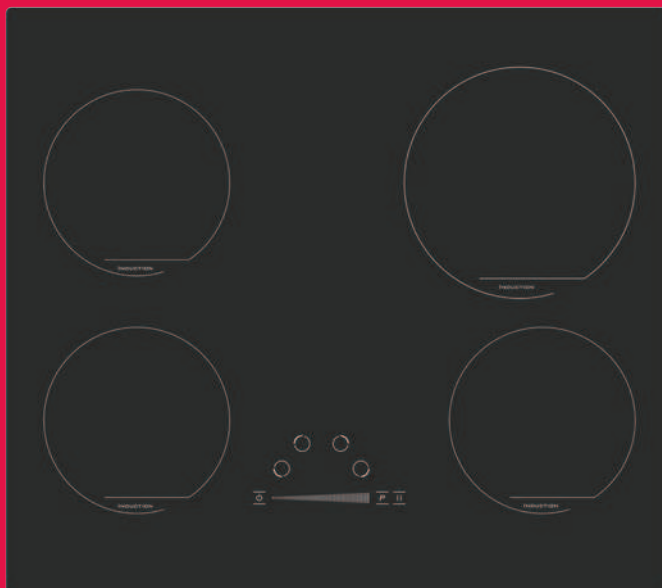

Индукционная варочная поверхность

Новый дизайн варочных индукционных поверхностей с сенсорным слайдерным управлением предлагает легкость в управлении температурными режимами конфорок. Яркая панель управления и регулировка в одно касание обеспечивают Вам комфорт и удобство.