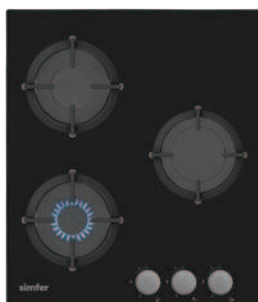

Электророзжиг

H60N40B412

Основные характеристики

- Независимая газовая варочная поверхность 60 см.
- Тип – газ на стекле
- Кол-во конфорок – 4.
- 1 х большая конфорка: 3 кВт.
- 2 х средняя конфорка: 1.75 кВт.
- 1 х маленькая конфорка: 1 кВт.
- Автоматический розжиг
- Фронтальная панель управления
- Чугунная решетка
- Жиклёры для балонного газа
- Цвет – чёрное стекло

Электророзжиг

H45N30B412

Основные характеристики

- Независимая газовая варочная поверхность 45 см.
- Тип – газ на стекле
- Кол-во конфорок – 3
- 1 х большая конфорка: 3 кВт.
- 1 х средняя конфорка: 1.75 кВт.
- 1 х маленькая конфорка: 1 кВт.
- Автоматический розжиг
- Фронтальная панель управления
- Чугунная решетка
- Жиклёры для балонного газа
- Цвет – чёрное стекло