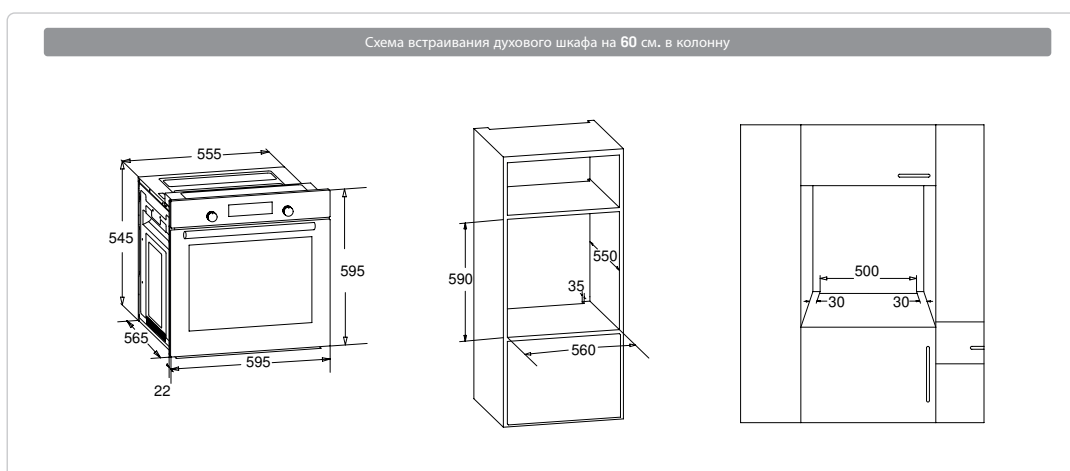

Схема встраивания варочных поверхностей серии Домино (30 см.)

Схема встраивания варочных поверхностей на 45 см.

Схема встраивания варочных поверхностей на 60 см.

Схема встраивания варочных поверхностей на 70 см.