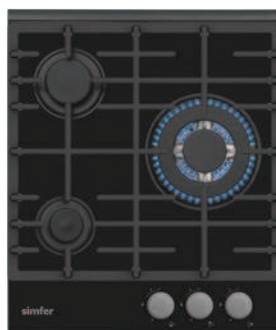

H45L35B511

Основные характеристики

- Независимая газовая варочная поверхность 45 см.
- Тип газ на стекле
- Кол-во конфорок – 3.
- 1 х конфорка с тройной короной: 3.6 кВт.
- 1 х средняя конфорка: 1.75 кВт.
- 1 х маленькая конфорка: 1 кВт.
- Чугунная решетка
- Жиклёры для баллонного газа
- Автоматический розжиг
- Газ контроль
- Фронтальная панель управления
- Цвет - чёрное стекло

Чугунные решётки

WOK конфорка

Газ контроль

Электроподжиг