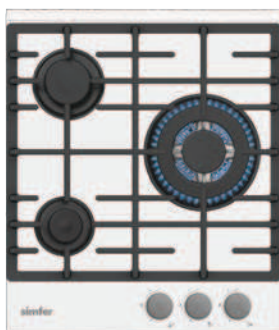

H45L35W511

Основные характеристики

- Независимая газовая варочная поверхность 45 см.
- Тип газ на стекле
- Кол-во конфорок – 3.
- 1 х конфорка с тройной короной: 3.6 кВт.
- 1 х средняя конфорка: 1.75 кВт.
- 1 х маленькая конфорка: 1 кВт.
- Чугунная решетка
- Жиклёры для баллонного газа
- Автоматический розжиг
- Газ контроль
- Фронтальная панель управления
- Цвет - белое стекло

Чугунные решётки

WOK конфорка

Газ контроль

Электроподжиг