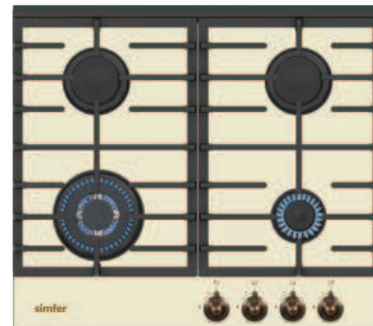

H60L41O512

Основные характеристики

- Независимая газовая варочная поверхность 60 см.
- Тип – газ на стекле
- Кол-во конфорок – 4.
- 1 х конфорка с двойной короной: 2.5 кВт.
- 2 х средняя конфорка: 1.75 кВт.
- 1 х маленькая конфорка: 1 кВт.
- Чугунная решетка
- Жиклёры для баллонного газа
- Автоматический розжиг
- Газ контроль
- Фронтальная панель управления
- Цвет: бежевое стекло

Чугунные решётки

WOK конфорка

Газ контроль

Электроподжиг