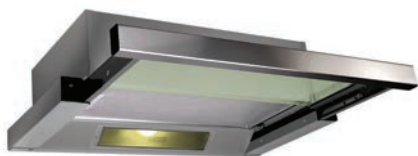

Телескопические вытяжки

BETA

Основные характеристики

- 60 см.
- Возможность использования обоих режимов: отвода и рециркуляции
- Производительность 460 м³/ч (2 мотора 2*90 Вт.)
- Кол-во скоростей – 3
- Кнопочное управление
- 2 алюминиевых жировых фильтра
- Подсветка - 2 галогенные лампы (2x28 Вт.)
- Цвет – серый

Опционально

- Угольный фильтр