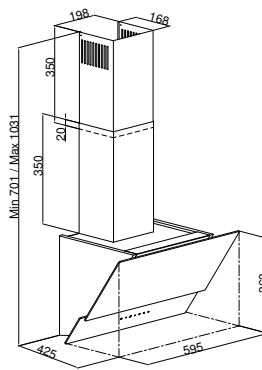

8658SM - 8668SM - 7658SM