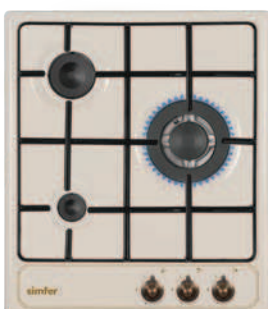

H45V35O511

Основные характеристики

- Независимая газовая варочная поверхность 45 см.
- Кол-во конфорок – 3
- 1 х конфорка с тройной короной: 3.6 кВт.
- 1 х средняя конфорка: 1.75 кВт.
- 1 х маленькая конфорка: 1 кВт.
- Автоматический розжиг
- Газ контроль
- Фронтальная панель управления
- эмалированная решётка,
- жиклёры для баллонного газа
- Цвет – бежевый рустик