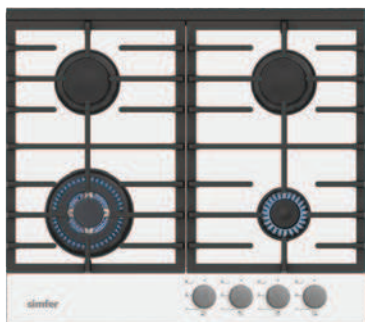

Линия Газ на Чёрном / Белом Стекле