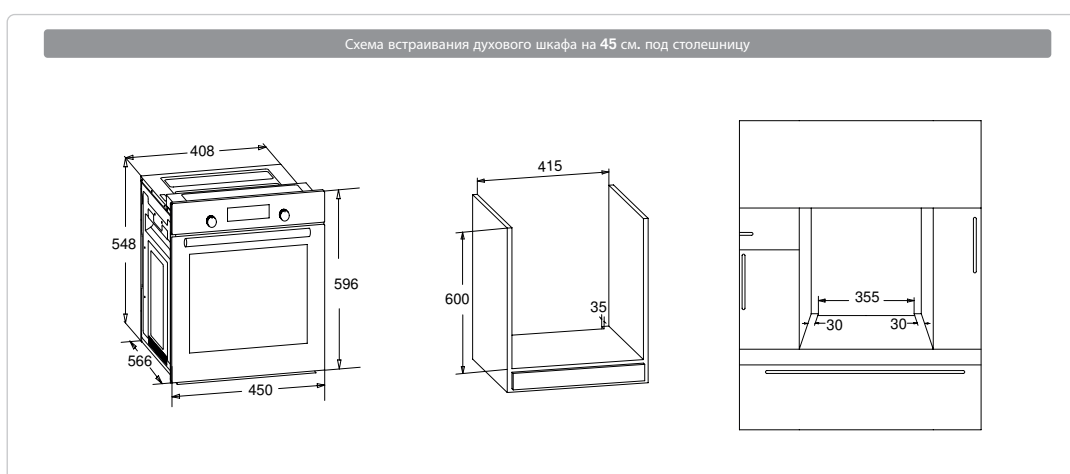

Схема встраивания варочных поверхностей серии Домино (30 см.)

Схема встраивания варочных поверхностей на 45 см.

Схема встраивания варочных поверхностей на 60 см.

Схема встраивания варочных поверхностей на 70 см.