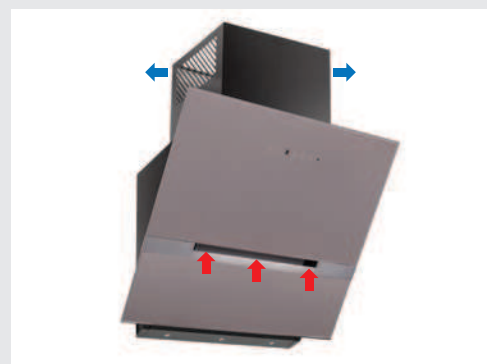

Режимы работы кухонных вытяжек

(отвод и рециркуляция).

Наиболее эффективный способ очистки воздуха это его отвод из помещения через воздухопровод.

В режиме рециркуляции загрязнённый воздух проходит очистку в жировом и угольном фильтрах, после чего он подается обратно в кухню через специальное перфорированное отверстие в корпусе вытяж