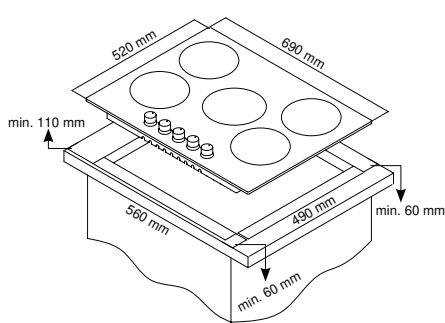

Схема встраивания варочных поверхностей серии Домино (30 см.)

Схема встраивания варочных поверхностей на 45 см.

Схема встраивания варочных поверхностей на 60 см.

Схема встраивания варочных поверхностей на 70 см.