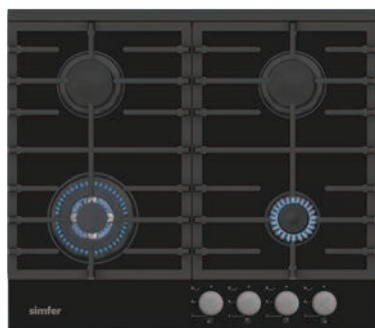

Чугунные решётки

Газ контроль

Электроподжиг

Линия Газ на Чёрном / Белом Стекле

H60L41W511

Основные характеристики

- Независимая газовая варочная поверхность 60 см.
- Тип газ на стекле
- Кол-во конфорок – 4.
- 1 х конфорка с двойной короной: 2.5 кВт.
- 2 х средняя конфорка: 1.75 кВт.
- 1 х маленькая конфорка: 1 кВт
- Чугунная решетка
- Жиклёры для балонного газа
- Автоматический розжиг
- Газ контроль
- Фронтальная панель управления
- Цвет - белое стекло

Чугунные решётки

WOK конфорка

Газ контроль

Электроподжиг

H60L41B511

Основные характеристики

- Независимая газовая варочная поверхность 60 см.
- Тип газ на стекле
- Кол-во конфорок – 4.
- 1 х конфорка с двойной короной: 2.5 кВт.
- 2 х средняя конфорка: 1.75 кВт.
- 1 х маленькая конфорка: 1 кВт.
- Чугунная решетка
- Жиклёры для балонного газа
- Автоматический розжиг
- Газ контроль
- Фронтальная панель управления
- Цвет -белое стекло