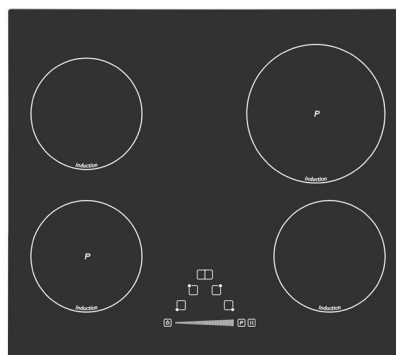

HI-LIGHT КОНФОРКИ

ИНДУКЦИОННЫЕ КОНФОРКИ

ПРОЧНОЕ СТЕКЛО

ЛЁГКОСТЬ ОЧИСТКИ

МОДЕЛЬНЫЙ РЯД INDUCTION 60cm

H60I18B001

- Независимая индукционная варочная поверхность 60 см.
- Кол-во конфорок – 4 Induction (2X160мм 1400 Вт.+ 1X160P 1850 Вт.+1X200P 2100Вт.)
- Сенсорное управление
- Индикация включения, индикаторы остаточного тепла
- Таймер
- Защита от перелива, защита от детей
- Система автоотключения
- Цвет – чёрный

H60I19B001

- Независимая индукционная варочная поверхность 60 см.
- Кол-во конфорок – 4 Induction (2X160мм 1400 Вт.+ 1X160P 1850 Вт.+1X200P 2100Вт.)
- Сенсорное управление
- Слайдер
- Индикация включения, индикаторы остаточного тепла
- Таймер
- Защита от перелива, защита от детей
- Система автоотключения
- Цвет – чёрный