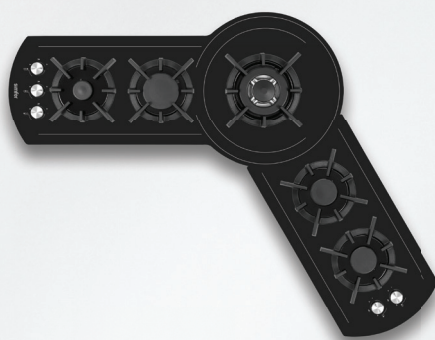

simfer

Встроимся в Вашу кухню под любым углом ↻