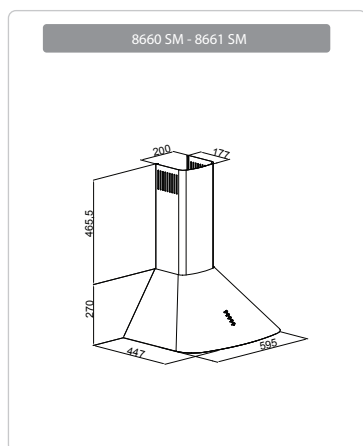

60см ДУХОВЫЕ ШКАФЫ

Top View Cut Out Dimensions

Размеры прибора (мм) ВxШxГ : 595x596x580
 Размеры ниши (мм) ВxШxГ : 600x600x590
 Размеры упаковки прибора (мм) ВxШxГ : 655x650x620

45см ДУХОВЫЕ ШКАФЫ

Top View Cut Out Dimensions