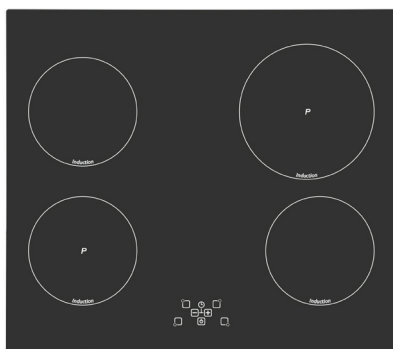

HI-LIGHT КОНФОРКИ

ИНДУКЦИОННЫЕ КОНФОРКИ

ПРОЧНОЕ СТЕКЛО

ЛЁГКОСТЬ ОЧИСТКИ

МОДЕЛЬНЫЙ РЯД INDUCTION 60cm

H60I18B001

- Независимая индукционная варочная поверхность 60 см.
- Кол-во конфорок – 4 Induction (2X160мм 1400 Вт.+ 1X160P 1850 Вт.+1X200P 2100Вт.)
- Сенсорное управление
- Индикация включения, индикаторы остаточного тепла
- Таймер
- Защита от перелива, защита от детей
- Система автоотключения
- Цвет – чёрный

H60I19B001

- Независимая индукционная варочная поверхность 60 см.
- Кол-во конфорок – 4 Induction (2X160мм 1400 Вт.+ 1X160P 1850 Вт.+1X200P 2100Вт.)
- Сенсорное управление
- Слайдер
- Индикация включения, индикаторы остаточного тепла
- Таймер
- Защита от перелива, защита от детей
- Система автоотключения
- Цвет – чёрный