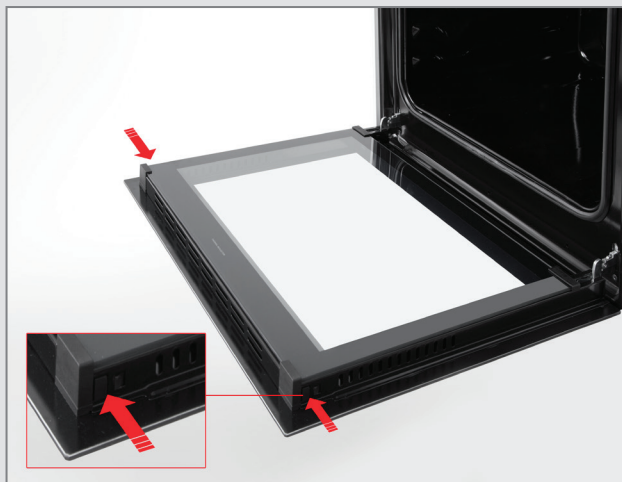

Новый дизайн дверцы духовки:

Полностью стеклянная внутренняя дверца духового шкафа EasyClean* - *Легкая очистка.

Легкость в извлечении стекла достигнута благодаря специальным фиксаторам.

Двойное стекло дверцы духового шкафа.

Новая технология петель дверцы духовки:

Специально разработанные петли обеспечивают плавное закрытие дверцы духового шкафа, что предотвращает повреждение корпуса духовки.