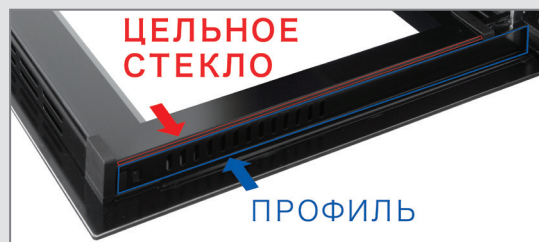

Новый стандартный противень:

Идеальное эмалированное покрытие противня.

Закругленные и гладкие края противня.

Новый дизайн дверцы духовки:

Полностью стеклянная внутренняя дверца духового шкафа EasyClean* - *Легкая очистка.