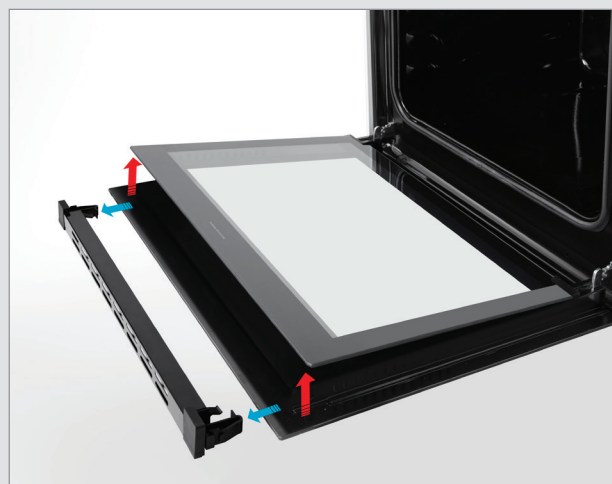

Легкость в извлечении стекла достигнута благодаря специальным фиксаторам.

Двойное стекло дверцы духового шкафа.