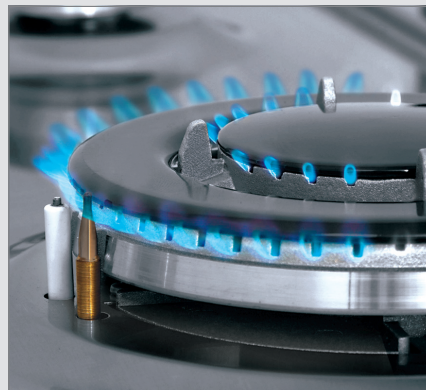

ГАЗ КОНТРОЛЬ КОНФОРК