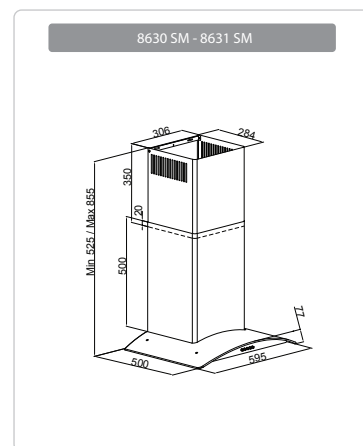

60см ДУХОВЫЕ ШКАФЫ

Top View Cut Out Dimensions

Размеры прибора (мм) ВxШxГ : 595x596x580
 Размеры ниши (мм) ВxШxГ : 600x600x590
 Размеры упаковки прибора (мм) ВxШxГ : 655x650x620

45см ДУХОВЫЕ ШКАФЫ

Top View Cut Out Dimensions