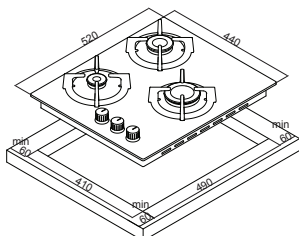

45см ГАЗОВЫЕ ВАРОЧНЫЕ ПОВЕРХНОСТИ

Размеры прибора (мм) ВхШхГ : 100x440x520
Размеры ниши (мм) ВхШхГ : 490x410
Размеры упаковки прибора (мм) ВхШхГ : 150x480x570