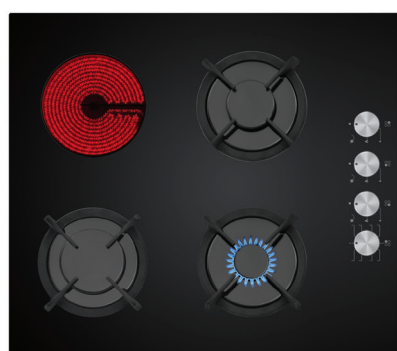

H60K36B501

- Независимая комбинированная варочная поверхность 60 см.
- Кол-во конфорок – 4 (3 газ. конфорки, 1 кер. Конфорка Hi-Light)
- Автоматический розжиг
- Газ контроль
- Комплектация: чугунные решётки, жиклёры для баллонного газа
- Цвет – чёрный