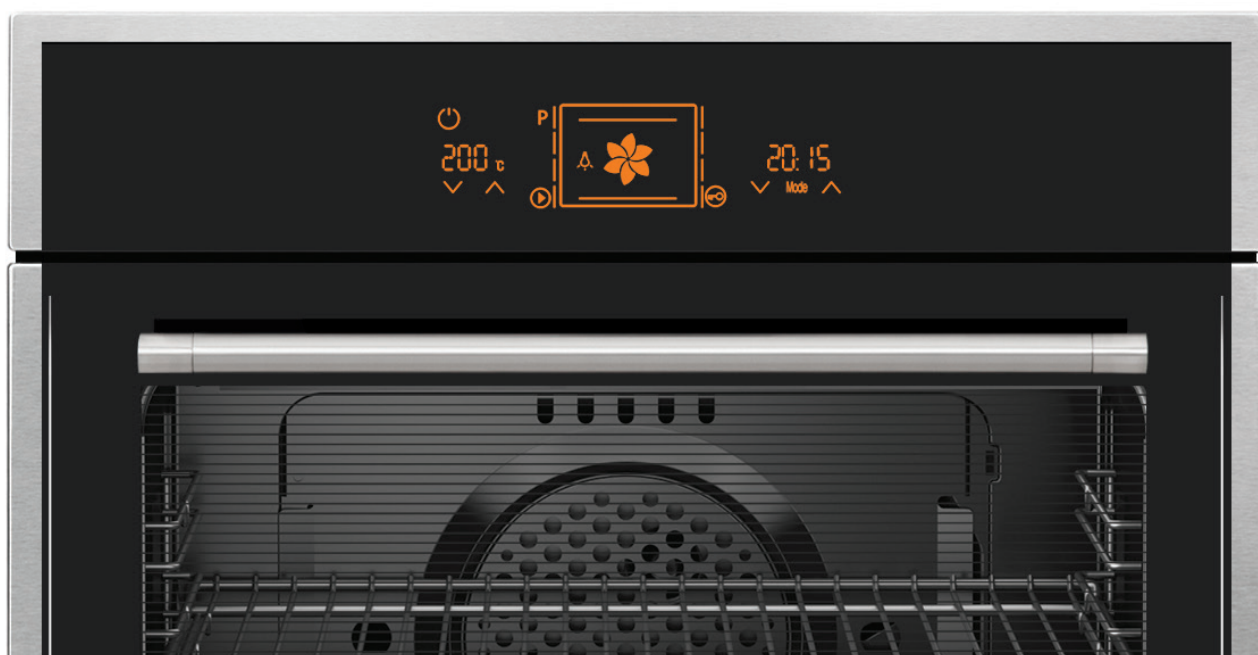

ВЕРХНИЙ НАГРЕВ + НИЖНИЙ
НАГРЕВ + КОНВЕКЦИЯ + ПОДСВЕТКА

ГРИЛЬ + КОНВЕКЦИЯ
+ ПОДСВЕТКА

ГРИЛЬ + ВЕРХНИЙ НАГРЕВ +
КОНВЕКЦИЯ + ВЕРТЕЛ + ПОДСВЕТКА

ВЕРХНИЙ НАГРЕВ +
ПОДСВЕТКА

Сплит система духовки:

Камера духовки отделена от корпуса в целях предотвращения нагревания дверцы духовки, а также боковых панелей корпуса и главное в целях снижения температуры нагрева фронтальной панели.

Стык металлоконструкции спрятан под специально прокладку. Наличие этой особенности позволяет сделать камеру более прочной и защищенной, посредством используемой технологии сварки непрерывным швом всех краев духовой камеры, что в свою очередь обеспечивает повышение энергоэффективности и защищает внешнее эмалированное покрытие корпуса.