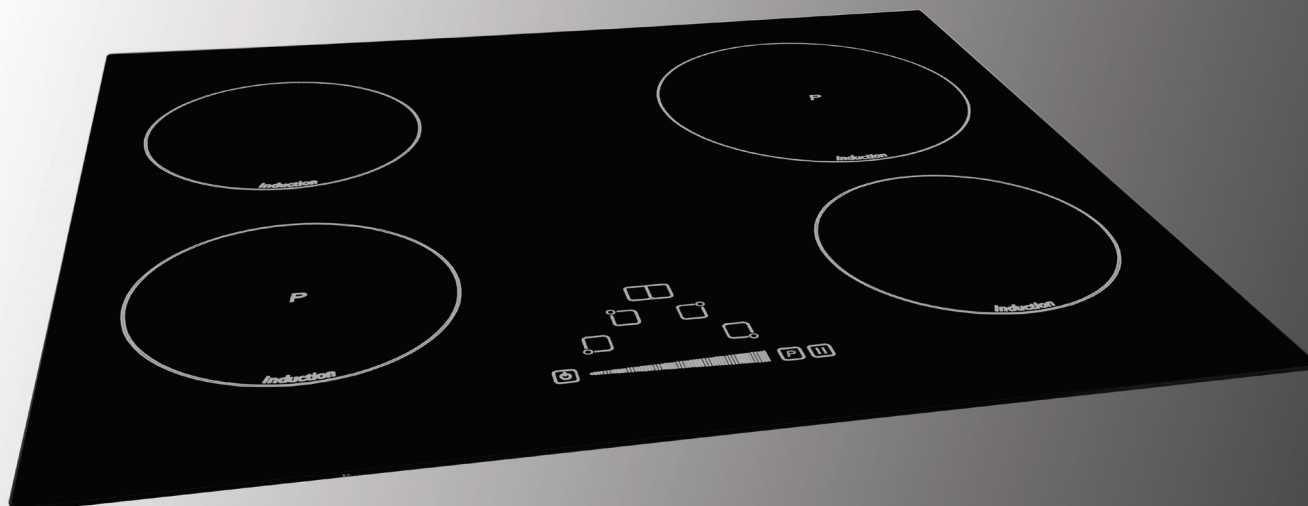

INDUCTION

С изобретением индукционной системы нагрева, приготовление пищи теперь может занимать у Вас значительно меньше времени. Благодаря тому что нагревается непосредственно днище посуды, а не варочная поверхность, которая только затем передает свое тепло посуде, процесс готовки существенно ускоряется. Индукционный нагрев выгоден не только по причине экономии времени, его еще одним существенным преимуществом является экономия электроэнергии.