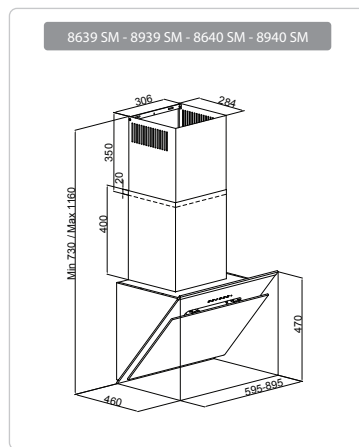

60см ДУХОВЫЕ ШКАФЫ

Top View Cut Out Dimensions

Размеры прибора (мм) ВxШxГ : 595x596x580
 Размеры ниши (мм) ВxШxГ : 600x600x590
 Размеры упаковки прибора (мм) ВxШxГ : 655x650x620

45см ДУХОВЫЕ ШКАФЫ

Top View Cut Out Dimensions