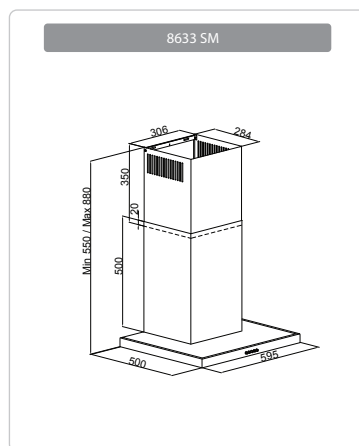

60см ДУХОВЫЕ ШКАФЫ

Top View Cut Out Dimensions

Размеры прибора (мм) ВxШxГ : 595x596x580
 Размеры ниши (мм) ВxШxГ : 600x600x590
 Размеры упаковки прибора (мм) ВxШxГ : 655x650x620

45см ДУХОВЫЕ ШКАФЫ

Top View Cut Out Dimensions