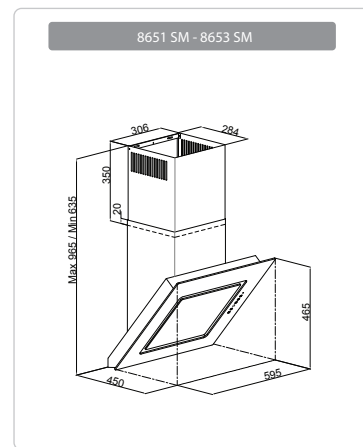

60см ДУХОВЫЕ ШКАФЫ

Top View Cut Out Dimensions

Размеры прибора (мм) ВxШxГ : 595x596x580
 Размеры ниши (мм) ВxШxГ : 600x600x590
 Размеры упаковки прибора (мм) ВxШxГ : 655x650x620

45см ДУХОВЫЕ ШКАФЫ

Top View Cut Out Dimensions