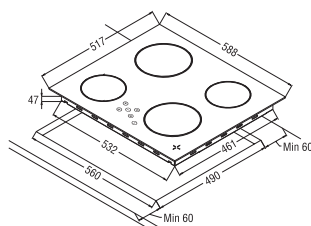

60см СТЕКЛОКЕРАМИЧЕСКИЕ ВАРОЧНЫЕ ПОВЕРХНОСТИ

Размеры прибора (мм) ВхШхГ : 62x588x517
Размеры ниши (мм) ВхШхГ : 490x560
Размеры упаковки прибора (мм) ВхШхГ : 150x660x570