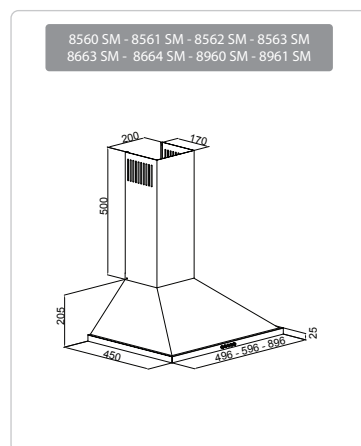

60см ДУХОВЫЕ ШКАФЫ

Top View Cut Out Dimensions

Размеры прибора (мм) ВxШxГ : 595x596x580
 Размеры ниши (мм) ВxШxГ : 600x600x590
 Размеры упаковки прибора (мм) ВxШxГ : 655x650x620

45см ДУХОВЫЕ ШКАФЫ

Top View Cut Out Dimensions