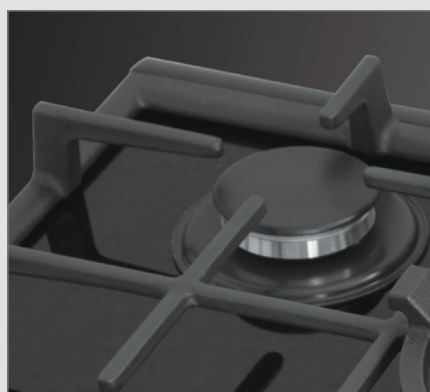

Газовые варочные поверхности всегда будут вне времени, ведь ничто так не замораживает и не согревает, как пламя огня.

simfer

Непревзойденный Дизайн

ВОК КОНФОРКА ПОВЫШЕННОЙ МОЩНОСТИ

ГАЗ КОНТРОЛЬ КОНФОРК

ЧУГУННЫЕ РЕШЁТКИ