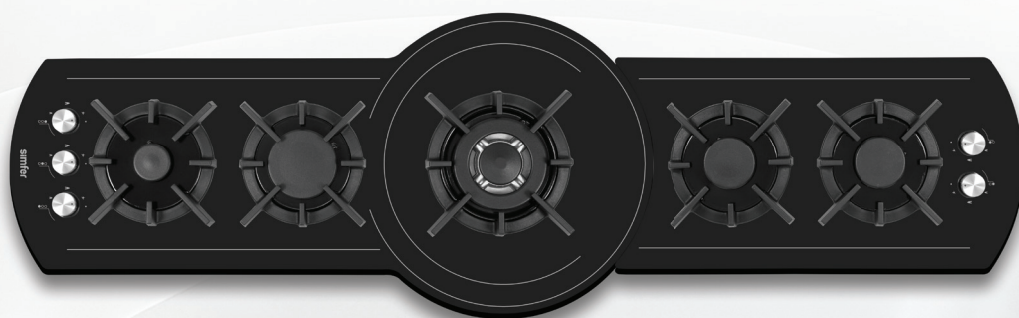

simfer

Встроимся в Вашу кухню под любым углом ↻