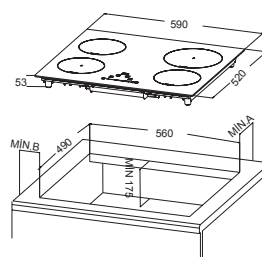

60см ДУХОВЫЕ ШКАФЫ

Top View Cut Out Dimensions

Размеры прибора (мм) ВxШxГ : 595x596x580
 Размеры ниши (мм) ВxШxГ : 600x600x590
 Размеры упаковки прибора (мм) ВxШxГ : 655x650x620

45см ДУХОВЫЕ ШКАФЫ

Top View Cut Out Dimensions

Размеры прибора (мм) ВxШxГ : 595x450x580
 Размеры ниши (мм) ВxШxГ : 415x585x565
 Размеры упаковки прибора (мм) ВxШxГ : 655x504x620

60см ГАЗОВЫЕ ВАРОЧНЫЕ ПОВЕРХНОСТИ

Размеры прибора (мм) ВхШхГ : 100x580x510
 Размеры ниши (мм) ВхШхГ : 490x560
 Размеры упаковки прибора (мм) ВхШхГ : 165x630x655

60см СТЕКЛОКЕРАМИЧЕСКИЕ ВАРОЧНЫЕ ПОВЕРХНОСТИ

Размеры прибора (мм) ВхШхГ : 62x588x517
 Размеры ниши (мм) ВхШхГ : 490x560
 Размеры упаковки прибора (мм) ВхШхГ : 150x660x570

60см ГАЗОВЫЕ ВАРОЧНЫЕ ПОВЕРХНОСТИ (ТИП ГАЗ НА СТЕКЛЕ)

Размеры прибора (мм) ВхШхГ : 106x590x520
 Размеры ниши (мм) ВхШхГ : 490x560
 Размеры упаковки прибора (мм) ВхШхГ : 165x630x655

60см. ИНДУКЦИОННЫЕ ВАРОЧНЫЕ ПОВЕРХНОСТИ

Размеры прибора (мм) ВхШхГ : 53x590x520
 Размеры ниши (мм) ВхШхГ : 520x590
 Размеры упаковки прибора (мм) ВхШхГ : 150x660x570