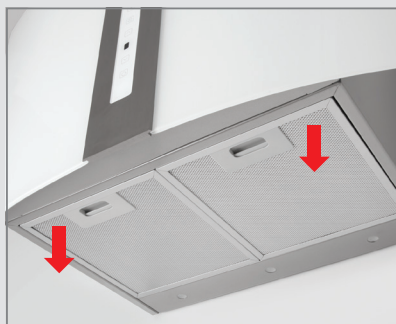

Регулировочные винты:

Надежные фиксаторы прочно крепят откидной фасад вытяжки.

Простая замена и чистка фильтров:

Вытяжка комплектуется удобным металлическим жировым фильтром, который не требует замены.

Фильтр можно мыть вручную или в посудомоечной машине.

Чтобы его отсоединить от корпуса достаточно нажатия на защелку.