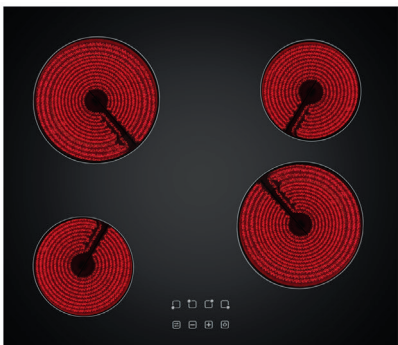

H60D14B001

- Независимая стеклокерамическая варочная поверхность 60 см.
- Тип поверхности - стеклокерамика
- Кол-во конфорок – 4 Hightlight
- 2 конфорки 1200 Вт.
- 2 конфорки 1800 Вт.
- Сенсорный тип управления, 4 цифровых дисплея
- 9 уровней мощности
- Индикация включения, индикаторы остаточного тепла
- Таймер с программированием времени приготовления
- Защита от перелива, защита от детей
- Система автоотключения
- Цвет – чёрный