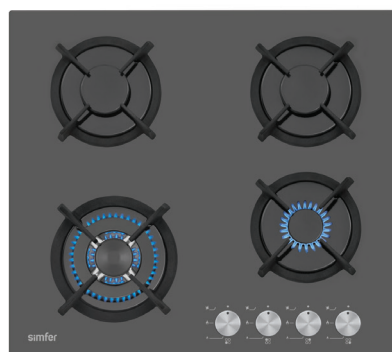

H60N40B501

- Независимая газовая варочная поверхность 60 см. Тип газ на стекле
 - Кол-во конфорок – 4
 - Газ контроль
 - Автоматический розжиг
- Комплектация: матовые эмалированные решётки, жиклёры для баллонного газа
- Цвет – чёрное стекло

H60N40W501

- Независимая газовая варочная поверхность 60 см. Тип газ на стекле
 - Кол-во конфорок – 4
 - Газ контроль
 - Автоматический розжиг
- Комплектация: матовые эмалированные решётки, жиклёры для баллонного газа
- Цвет – белое стекло

H60N41B502

- Независимая газовая варочная поверхность 60 см. Тип газ на стекле
 - Кол-во конфорок – 4 (1 конфорка с двойным пламенем)
 - Газ контроль
 - Автоматический розжиг
- Комплектация: матовые эмалированные решётки, жиклёры для баллонного газа
- Цвет – чёрное стекло, кант нержавеющей сталь