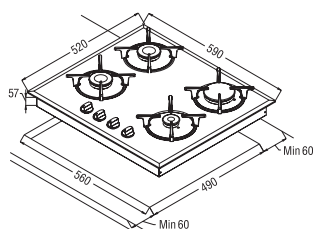

60см ГАЗОВЫЕ ВАРОЧНЫЕ ПОВЕРХНОСТИ (ТИП ГАЗ НА СТЕКЛЕ)

Размеры прибора (мм) ВхШхГ : 106x590x520
Размеры ниши (мм) ВхШхГ : 490x560
Размеры упаковки прибора (мм) ВхШхГ : 165x630x655