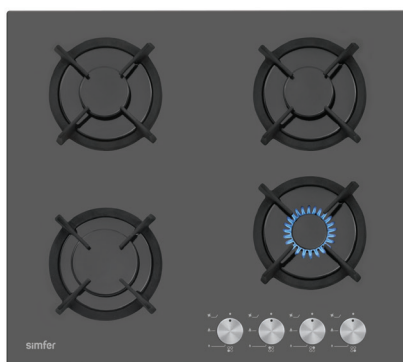

H60K36B501

- Независимая комбинированная варочная поверхность 60 см.
- Кол-во конфорок – 4 (3 газ. конфорки, 1 кер. Конфорка Hi-Light)
- Автоматический розжиг
- Газ контроль
- Комплектация: чугунные решётки, жиклёры для баллонного газа
- Цвет – чёрный

МОДЕЛЬНЫЙ РЯД
GAS ON GLASS 60cm

H60N40B501

- Независимая газовая варочная поверхность 60 см. Тип газ на стекле
 - Кол-во конфорок – 4 (1 конфорка с двойным пламенем)
 - Газ контроль
 - Автоматический розжиг
- Комплектация: чугунные решётки, жиклёры для баллонного газа
- Цвет – чёрное стекло

H60N40W501

- Независимая газовая варочная поверхность 60 см. Тип газ на стекле
 - Кол-во конфорок – 4
 - Газ контроль
 - Автоматический розжиг
- Комплектация: чугунные решётки, жиклёры для баллонного газа
- Цвет – белое стекло