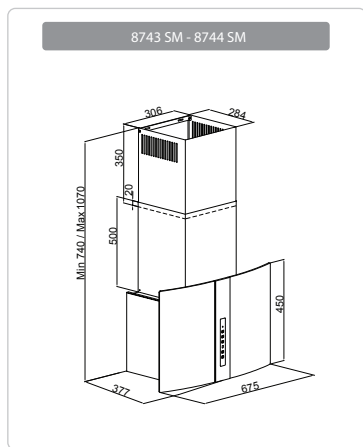

60см ДУХОВЫЕ ШКАФЫ

Top View Cut Out Dimensions

Размеры прибора (мм) ВxШxГ : 595x596x580
 Размеры ниши (мм) ВxШxГ : 600x600x590
 Размеры упаковки прибора (мм) ВxШxГ : 655x650x620

45см ДУХОВЫЕ ШКАФЫ

Top View Cut Out Dimensions