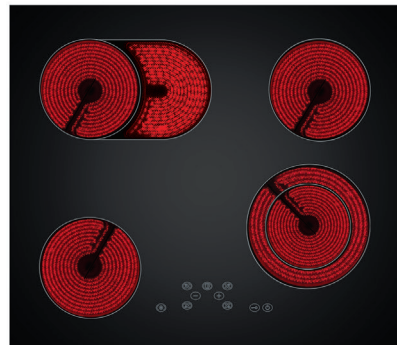

INDUCTION

С изобретением индукционной системы нагрева, приготовление пищи теперь может занимать у Вас значительно меньше времени. Благодаря тому что нагревается непосредственно днище посуды, а не варочная поверхность, которая только затем передает свое тепло посуде, процесс готовки существенно ускоряется. Индукционный нагрев выгоден не только по причине экономии времени, его еще одним существенным преимуществом является экономия электроэнергии.

H60D14B001

- Независимая стеклокерамическая варочная поверхность 60 см.
- Тип поверхности - стеклокерамика
- Кол-во конфорок – 4 Hightlight
- 2 конфорки 1200 Вт.
- 2 конфорки 1800 Вт.
- Сенсорный тип управления, 4 цифровых дисплея
- 9 уровней мощности
- Индикация включения, индикаторы остаточного тепла
- Таймер с программированием времени приготовления
- Защита от перелива, защита от детей
- Система автоотключения
- Цвет – чёрный