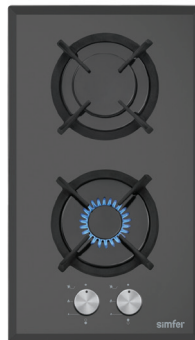

H30N20B501

- Независимая газовая варочная поверхность 30 см.
- Тип - газ на стекле
- Кол-во конфорок – 2
- Газ контроль конфорок
- Автоматический розжиг
- Цвет корпуса – чёрное стекло
- Комплектация: чугунные решётки, жиклёры для баллонного газа