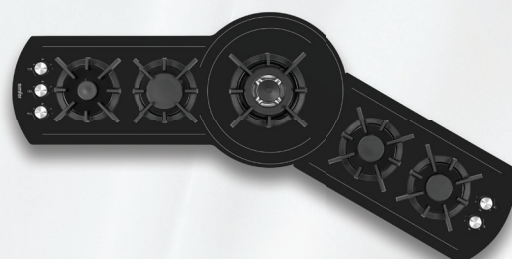

simfer

Встроимся в Вашу кухню под любым углом ↻