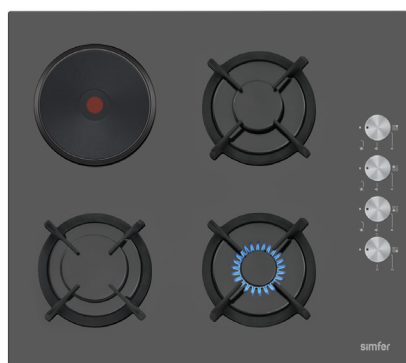

H60K32B501

1. Независимая комбинированная варочная поверхность 60 см.
   - Тип газ на стекле
   - Кол-во конфорок – 4 (3 газ. конфорки, 1 эл. Конфорка 145мм 1500 Вт.)
   - Автоматический розжиг
   - Газ контроль
2. Комплектация: чугунные решётки, жиклёры для баллонного газа
3. Цвет – чёрное стекло