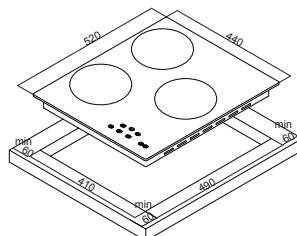

45см СТЕКЛОКЕРАМИЧЕСКИЕ ВАРОЧНЫЕ ПОВЕРХНОСТИ

Размеры прибора (мм) ВхШхГ : 100x440x520
Размеры ниши (мм) ВхШхГ : 490x410
Размеры упаковки прибора (мм) ВхШхГ : 150x480x570