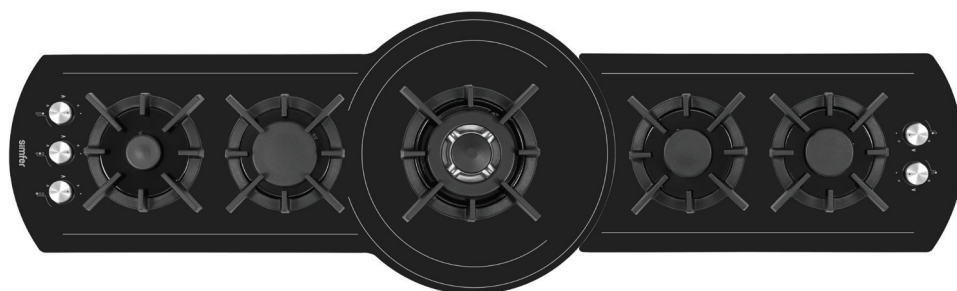

МОДЕЛЬНЫЙ РЯД
NEW

H10C51B501

1. Независимая газовая варочная поверхность
   - Тип газ на стекле
   - Кол-во конфорок – 5 (1 WOK конфорка)
   - Автоматический розжиг
   - Газ контроль
2. Комплектация: чугунные решётки, жиклёры для баллонного газа
3. Цвет – чёрное стекло