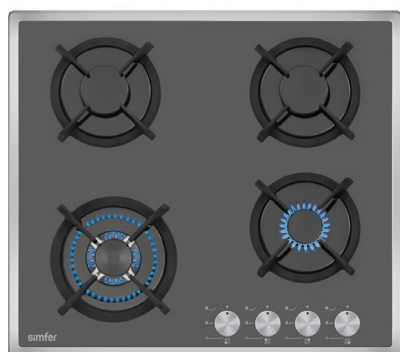

H60N40W501

- Независимая газовая варочная поверхность 60 см. Тип газ на стекле
 - Кол-во конфорок – 4
 - Газ контроль
 - Автоматический розжиг
- Комплектация: чугунные решётки, жиклёры для баллонного газа
- Цвет – белое стекло

H60N40B501

- Независимая газовая варочная поверхность 60 см. Тип газ на стекле
 - Кол-во конфорок – 4
 - Газ контроль
 - Автоматический розжиг
- Комплектация: матовые эмалированные решётки, жиклёры для баллонного газа
- Цвет – чёрное стекло

H60N40W501

- Независимая газовая варочная поверхность 60 см. Тип газ на стекле
 - Кол-во конфорок – 4
 - Газ контроль
 - Автоматический розжиг
- Комплектация: матовые эмалированные решётки, жиклёры для баллонного газа
- Цвет – белое стекло