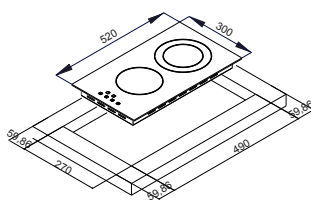

30см СТЕКЛОКЕРАМИЧЕСКАЯ ВАРОЧНАЯ ПОВЕРХНОСТЬ

Размеры прибора (мм) ВхШхГ : 62.5x298x517
Размеры ниши (мм) ВхШхГ : 520x300
Размеры упаковки прибора (мм) ВхШхГ : 145x345x517