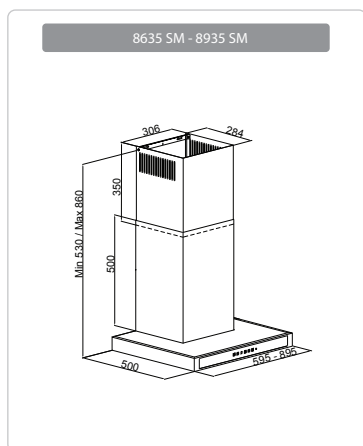

60см ДУХОВЫЕ ШКАФЫ

Top View Cut Out Dimensions

Размеры прибора (мм) ВxШxГ : 595x596x580
 Размеры ниши (мм) ВxШxГ : 600x600x590
 Размеры упаковки прибора (мм) ВxШxГ : 655x650x620

45см ДУХОВЫЕ ШКАФЫ

Top View Cut Out Dimensions