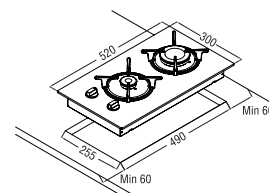

Размеры прибора (мм) ВхШхГ : 100x440x520
 Размеры ниши (мм) ВхШхГ : 490x410
 Размеры упаковки прибора (мм) ВхШхГ : 150x480x570

30см ГАЗОВЫЕ ВАРОЧНЫЕ ПОВЕРХНОСТИ

Размеры прибора (мм) ВхШхГ : 100x290x510
 Размеры ниши (мм) ВхШхГ : 490x255
 Размеры упаковки прибора (мм) ВхШхГ : 145x345x565

Размеры прибора (мм) ВхШхГ : 106x300x520
 Размеры ниши (мм) ВхШхГ : 490x255
 Размеры упаковки прибора (мм) ВхШхГ : 145x345x565

ДЛЯ ЗАМЕТОК

A large area of horizontal dashed lines, intended for taking notes. The lines are evenly spaced and extend across the width of the page.