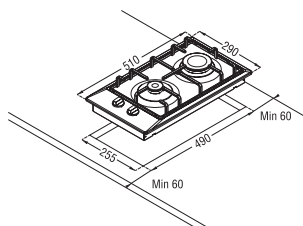

30см ГАЗОВЫЕ ВАРОЧНЫЕ ПОВЕРХНОСТИ

Размеры прибора (мм) ВхШхГ : 100x290x510
Размеры ниши (мм) ВхШхГ : 490x255
Размеры упаковки прибора (мм) ВхШхГ : 145x345x565