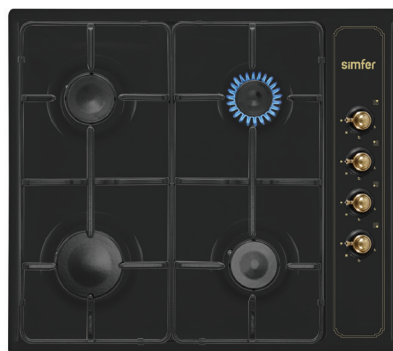

H60Q40L401

1. Независимая газовая варочная поверхность 60 см.
   - Кол-во конфорок — 4
   - Автоматический розжиг
2. Комплектация: матовые эмалированные решётки, жиклёры для баллонного газа
3. Цвет — антрацит, фурнитура цвета бронзы