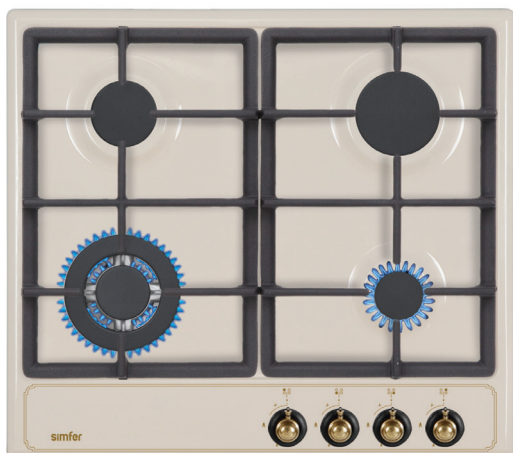

МОДЕЛЬНЫЙ РЯД
RUSTIC 60cm

H60V41O501

1. Независимая газовая варочная поверхность 60 см.
   - Кол-во конфорок – 4 (1 WOK конфорка)
   - Газ контроль
   - Автоматический розжиг
2. Комплектация: чугунные решётки, кольцо для посуды WOK, жиклёры для баллонного газа
3. Цвет – бежевый, фурнитура цвета бронзы