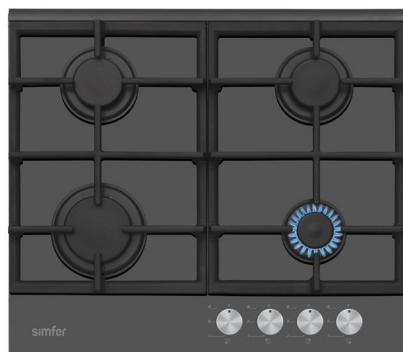

МОДЕЛЬНЫЙ РЯД
GAS ON GLASS 60cm

H60N40B501

1. Независимая газовая варочная поверхность 60 см. Тип газ на стекле
   - Кол-во конфорок – 4 (1 конфорка с двойным пламенем)
   - Газ контроль
   - Автоматический розжиг
2. Комплектация: чугунные решётки, жиклёры для баллонного газа
3. Цвет – чёрное стекло