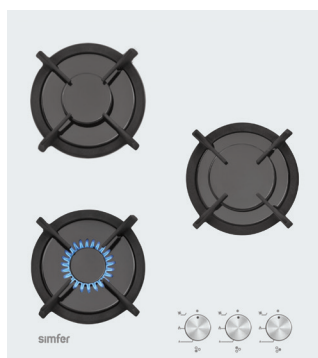

МОДЕЛЬНЫЙ РЯД 45cm

H45N30W501

1. Независимая газовая варочная поверхность 45 см.
   - Тип - газ на стекле
   - Кол-во конфорок – 3
   - Газ контроль конфорок
   - Автоматический розжиг
   - Цвет корпуса – белое стекло
2. Комплектация: отдельные чугунные решётки для каждой из конфорок, жиклёры для баллонного газа