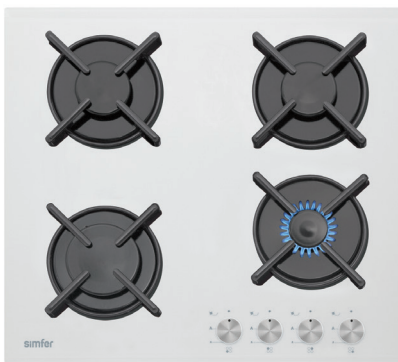

H60N40W501

1. Независимая газовая варочная поверхность 60 см. Тип газ на стекле
   - Кол-во конфорок – 4
   - Газ контроль
   - Автоматический розжиг
2. Комплектация: матовые эмалированные решётки, жиклёры для баллонного газа
3. Цвет – белое стекло