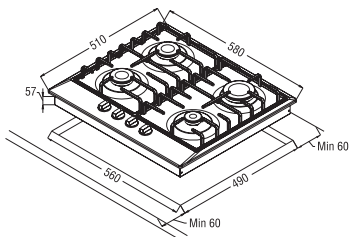

60см ГАЗОВЫЕ ВАРОЧНЫЕ ПОВЕРХНОСТИ

Размеры прибора (мм) ВхШхГ : 100x580x510
Размеры ниши (мм) ВхШхГ : 490x560
Размеры упаковки прибора (мм) ВхШхГ : 165x630x655