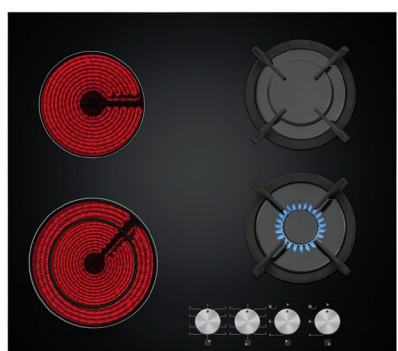

H60N26B501

- Независимая комбинированная варочная поверхность 60 см.
- Кол-во конфорок – 4 (2 газ. конфорки, 2 керамические конфорки Hi-Light)
- Автоподжиг
- Газ контроль
- Комплектация: чугунные решётки, жиклёры для баллонного газа
- Цвет – чёрный