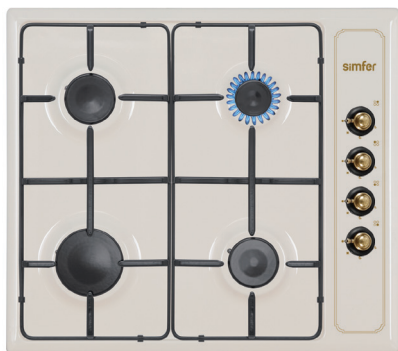

МОДЕЛЬНЫЙ РЯД
RUSTIC 60cm

H60Q400401

1. Независимая газовая варочная поверхность 60 см.
   - Кол-во конфорок — 4
   - Автоматический розжиг
2. Комплектация: матовые эмалированные решётки, жиклёры для баллонного газа
3. Цвет — бежевый, фурнитура цвета бронзы