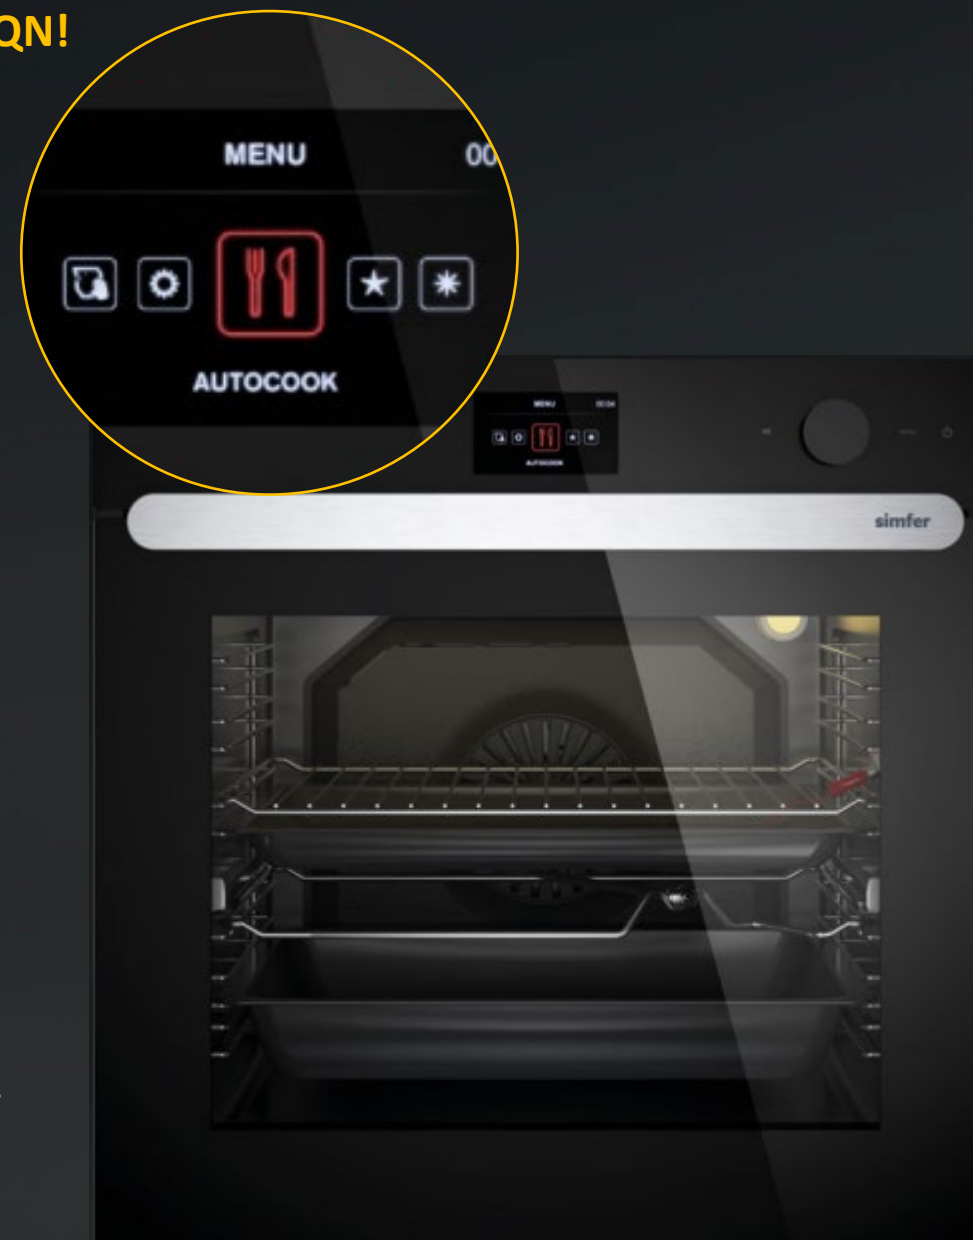

Духовой шкаф ICON

simfer

Идеальный баланс технологий и элегантности

- ✓ **Удобная навигационная ручка** –
быстрое и простое использование
- ✓ **Функциональный TFT-дисплей** –
легкий в использовании
- ✓ **Полностью стеклянная поверхность** –
высокое качество и впечатляющий вид

Autocook

Выбери нужное блюдо, укажи вес и запусти автопрограмму. Время приготовления, последовательность режимов нагрева будут выбраны духовым шкафом автоматически.

Меню **Autocook** создает идеальные условия приготовления благодаря простому в использовании **TFT –дисплея** и **кнопки навигации**

Отличный результат! Выберите одну из **13 функций** приготовления — обо всем остальном позаботится духовой шкаф

XXL – увеличенный объем духовки 80 литров

- ✓ **Равномерное запекание** за счет свободной циркуляции воздуха
- ✓ **Приготовление** нескольких блюд на **разных уровнях**
- ✓ **Запекание больших порций** мяса и птицы