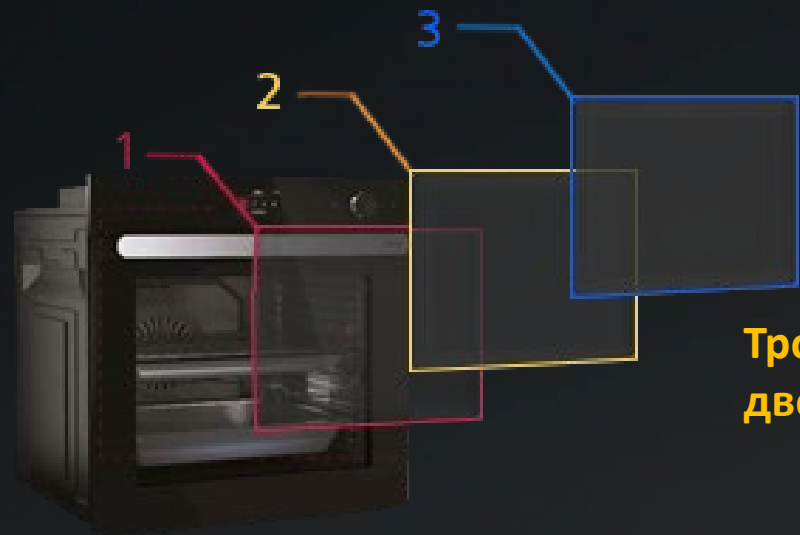

Отличный результат! Выберите одну из **13 функций** приготовления — обо всем остальном позаботится духовой шкаф

XXL – увеличенный объем духовки 80 литров

- ✓ **Равномерное запекание** за счет свободной циркуляции воздуха
- ✓ **Приготовление** нескольких блюд на **разных уровнях**
- ✓ **Запекание больших порций** мяса и птицы

Чтобы тепло оставалось внутри

Тройное стекло дверцы Low-E

Тройное стекло
дверцы Low-E

Разумное потребление

Позволяет поддерживать равномерное тепло в духовке во время приготовления пищи, а также сэкономить до 25% электроэнергии

- ✓ Класс энергоэффективности А
- ✓ Количество режимов работы: 13
- ✓ Автоприготовление
- ✓ Объем камеры духовки: 80л
- ✓ Электрический термостат
- ✓ Цветной TFT-дисплей
- ✓ Управление: одним переключателями
- ✓ Количество стёкол дверцы: 3
- ✓ Очистка камеры духовки – серая биоэмаль лёгкой очистки
- ✓ Внутреннее съёмное стекло лёгкой очистки
- ✓ Двойное освещение духовки
- ✓ 2 ряда телескопических хромированных направляющих
- ✓ Комплектация: 1 стандартный, 1 глубокий противень с антипригарным покрытием, хромированная решётка
- ✓ Материал панели управления: стекло
- ✓ Цвет стекла дверцы духовки: чёрный
- ✓ Цвет ручки: нержавеющей сталь
- ✓ Цвет переключателей: чёрный
- ✓ Габаритные размеры (ВхШхГ), мм: 595x595x565