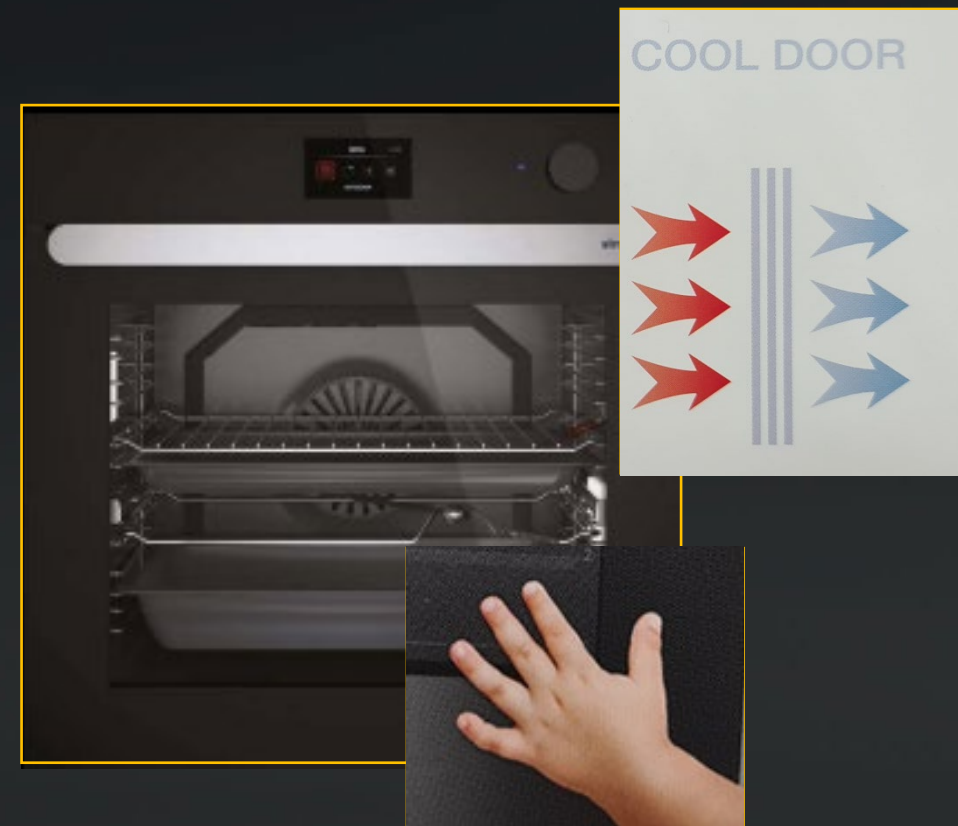

Отличный результат! Выберите одну из **13 функций** приготовления — обо всем остальном позаботится духовой шкаф

XXL – увеличенный объем духовки 80 литров

- ✓ **Равномерное запекание** за счет свободной циркуляции воздуха
- ✓ **Приготовление** нескольких блюд на **разных уровнях**
- ✓ **Запекание больших порций** мяса и птицы

Чтобы тепло оставалось внутри

Тройное стекло дверцы Low-E

Тройное стекло
дверцы Low-E

Разумное потребление

Позволяет поддерживать равномерное тепло в духовке во время приготовления пищи, а также сэкономить до 25% электроэнергии

Нет риска обжечься

Внутреннее стекло эффективно отражает тепло, делая наружное стекло безопасным для прикосновений

Идеальное решение

Телескопические направляющие помогут легко выдвинуть и безопасно проверить степень готовности блюда.