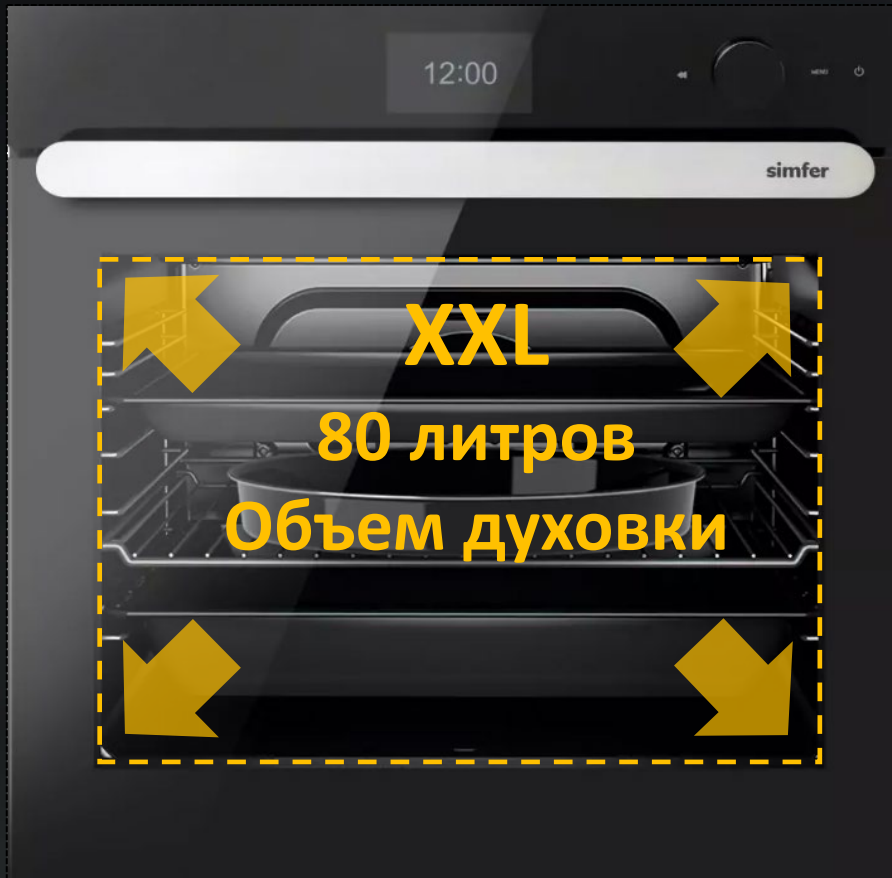

XXL – увеличенный объем духовки 80 литров